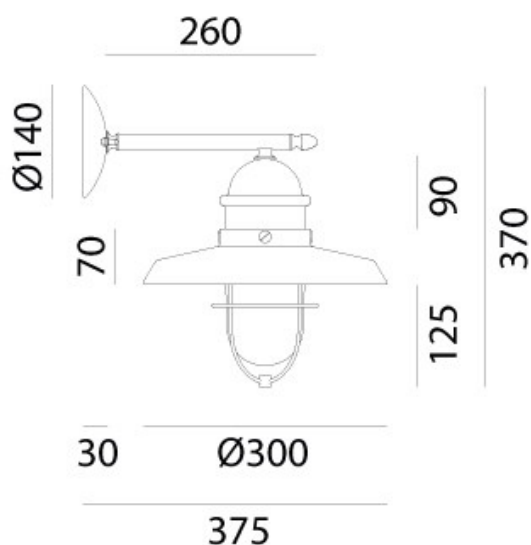

PATIO – 225.05.ORB IL FANALE

Lampade da esterno caratterizzate dal design sobrio ed essenziale, realizzate in rame e ottone anticato. Grazie all'aspetto e alla ricercata lavorazione, i prodotti di questa collezione si configurano come elementi decorativi dall'alta funzionalità tecnica.

Tipologia: PARETE

Type: WALL LIGHT

Ambiente / Environment
OUTDOOR

Materiale: OTTONE - RAME - VETRO BIANCO
Material: BRASS - COPPER - WHITE GLASS

Finitura / Colore: OTTONE - RAME - VETRO BIANCO
Finishing / Color: BRASS - COPPER - WHITE GLASS

Fonte luminosa – Lighting Source:
1XMAX 57W E27

Vtaggio – Voltage
240V

Classe Energetica – Energetic Class
A++/E

PROTEZIONE IP – IP PROTECTION
IP44

PESO – WEIGHT
4Kg

Lampadina non inclusa
Light bulb not included