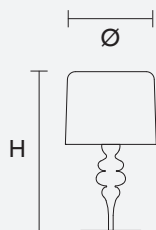

EVA TL1 M

Design by: Fly Design Studio

MASIERO

Lampada con struttura in resina e poliuretano.
Paralumi in alluminio.

Lamp with resin and polyurethane frame.
Aluminum lampshades.

Lampe mit resin und polyurethanstruktur.
Lampenschirme aus Aluminium.

Lampe avec structure en resin et polyurethane,
Abat-jour en aluminium.

Лампа с каркасом из пластика и полиуретана.
Алюминиевые абажуры.

CE 

H 53 cm / 21.00"
Ø 30 cm / 11.90"

 1xE27x60 W max
USA 1xE26x60 W max
(not included)