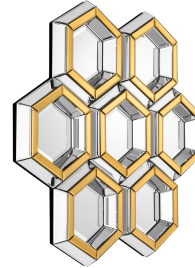

## SPECIFICATION SHEET

<b>Item no.</b>	110707
<b>Item description</b>	Mirror Dunello 100 x 100 cm
<b>Category</b>	Mirrors
<b>Type</b>	Wall mirrors
<b>Country of origin</b>	China