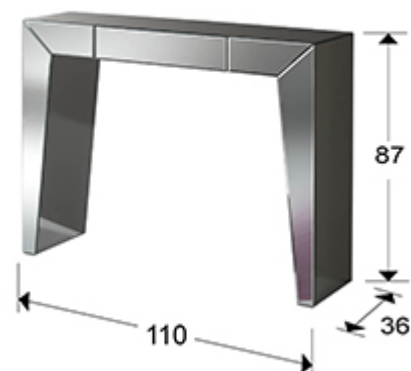

Artes

754861

Консоли

Консоль прямоугольных очертаний, структура из дерева чёрного цвета, столешница, фронтальные и боковые панели покрыты зеркальным стеклом с фаской, посередине ящик.

ОБЩАЯ ИНФОРМАЦИЯ

Каталог: M37 Mobiliario y Decoración
Страница: 159
Код EAN: 8435435309886
Тип: Консоли
Коллекция: Artes

РАЗМЕРЫ

Размеры: ↔ 110,0 ↓ 87,0 ↗ 36,0 cm
Вес: 44,0 Kg

РАЗМЕРЫ УПАКОВКИ

Вес: 55,0 Kg
Объём: 0,3500м³
Размеры: ↔ 127,0 ↓ 51,0 ↗ 54,0 cm

ДОПОЛНИТЕЛЬНАЯ ИНФОРМАЦИЯ

Материал: Wood, mirror
Покрытие: Black, mirror