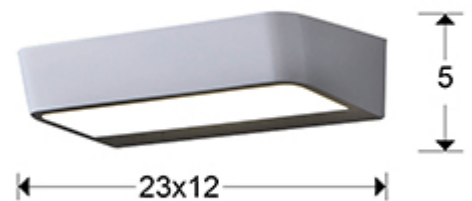

РАЗМЕРЫ

Размеры: ↔ 23,0 ↓ 5,0 ↗ 12,0 cm
Вес: 0,6 Kg

РАЗМЕРЫ УПАКОВКИ

Вес: 0,7 Kg
Объем: 0,0030м³
Размеры: ↔ 33,0 ↓ 29,0 ↗ 28,0 cm