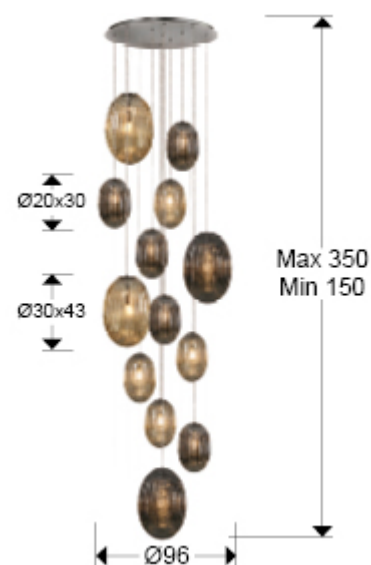

Ovila 752459D

Лампы больших размеров

Подвесной светильник с 13 лампами, из металла с покрытием "хром". Маленькие и большие плафоны из стекла дымчато-зеркального цвета и янтарного цвета. С регулируемой высотой. Диммируемый. В комплекте с пультом ДУ.

This product includes receiver dimmer and remote control by radiofrequency. This item includes 13 E27 LED 8W. DIMABLE

ОБЩАЯ ИНФОРМАЦИЯ

Каталог: I38 Iluminación
 Страница: 104
 Код EAN: 8435435331061
 Тип: Лампы больших размеров
 Коллекция: Ovila

РАЗМЕРЫ

Размеры: Ø 96,0 ↓ 300,0 см
 Высота в собранном виде: 150,0/ максимальная 350,0 см
 Вес: 28,0 Kg

РАЗМЕРЫ УПАКОВКИ

Вес: 49,9 Kg
 Объем: 0,8290м³
 Размеры: ↔ 135,0 ↓ 64,0 ↘ 96,0 см

ТЕХНИЧЕСКИЕ ХАРАКТЕРИСТИКИ

ДОПОЛНИТЕЛЬНАЯ ИНФОРМАЦИЯ

Материал: Metal. Glass.
Покрытие: Chrome. Cognac, Smoky grey.

Schuller.SL. 752459D

 Esta luminaria es compatible con bombillas de las clases energéticas.
This luminaire is compatible with bulbs of the energy classes: