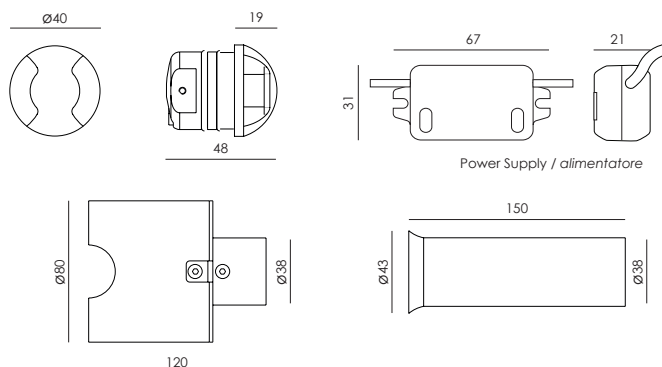

- Drive-over circular LED sidelight
- Anodized aluminium body machined from solid in 6082 alloy
- Brushed stainless steel frame AISI 316L
- Plexiglass diffuser
- Silicone gaskets
- IP67 external power supply included
- IP68 connector for the connection between projector and power supply included
- IP68 male ad female connectors and neoprene cable for connection extension (between projector and power supply) accessories available on request
- Housing for installation D80X120MM or cylindrical D38X150MM (recommended for remote power supply) available as an accessory
- Maximum permissible ambient temperature + 50°C

- *Proiettore LED circolare a pozzetto carrabile ad emissione laterale*
- *Corpo in alluminio anodizzato tornito dal pieno lega 6082*
- *Cornice esterna in acciaio inox AISI 316L spazzolata*
- *Diffusore in plexiglass*
- *Guarnizioni in silicone*
- *Alimentatore esterno IP67 incluso*
- *Connettore IP68 per la connessione fra proiettore ed alimentatore incluso*
- *Connettori IP68 maschio e femmina e cavo in neoprene per prolunga connessione (fra proiettore ed alimentatore) accessori disponibili su richiesta*
- *Controcassa per installazione D80X120MM oppure cilindrica D38X150MM (consigliata per alimentatore remoto) disponibile come accessorio*
- *Temperatura ambiente massima ammissibile +50°C*

AJ

AL

*IP68 CONNECTORS ON REQUEST
*CONNETTORI IP68 SU RICHIESTA
code: 003.0223.0

*2x0.35 H05RN-F CABLE (1 meter) ON REQUEST
*CAVO 2X0.35 H05RN-F (1 metro) SU RICHIESTA
code: 003.0224.0

MAIN CODE CODICE BASE	RELEASE EDIZIONE	LIGHT COLOR COLORE LUCE	WATT WATT	OPTIC OTTICA	CONTROL CONTROLLO	FRAME COLOR COLORE
2640	.2	B 3000K	.01 1.5W	AJ 1 SIDE BEAM	1 ON/OFF	.G STAIN. STEEL / INOX
		C 4000K	.03 3W	AL 2 BEAMS 180°		
		* others on request / altri su richiesta				