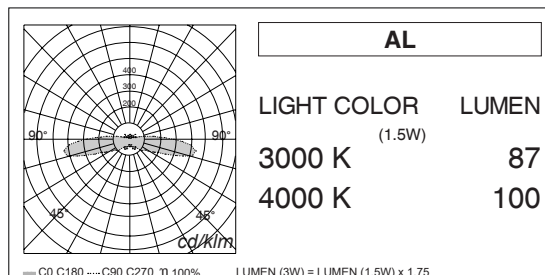

AJ

AL

*IP68 CONNECTORS ON REQUEST
*CONNETTORI IP68 SU RICHIESTA
code: 003.0223.0

*2x0.35 H05RN-F CABLE (1 meter) ON REQUEST
*CAVO 2X0.35 H05RN-F (1 metro) SU RICHIESTA
code: 003.0224.0

MAIN CODE CODICE BASE	RELEASE EDIZIONE	LIGHT COLOR COLORE LUCE	WATT WATT	OPTIC OTTICA	CONTROL CONTROLLO	FRAME COLOR COLORE
2640	.2	B 3000K	.01 1.5W	AJ 1 SIDE BEAM	1 ON/OFF	.G STAIN. STEEL / INOX
		C 4000K	.03 3W	AL 2 BEAMS 180°		
		* others on request / altri su richiesta				