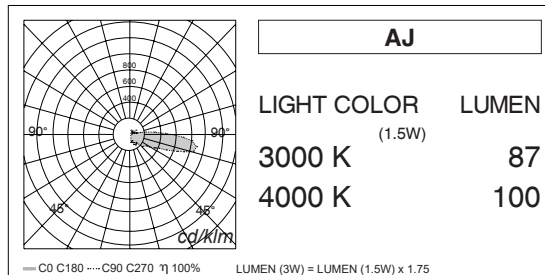

AJ

AL

*IP68 CONNECTORS ON REQUEST
*CONNETTORI IP68 SU RICHIESTA
code: 003.0223.0

*2x0.35 H05RN-F CABLE (1 meter) ON REQUEST
*CAVO 2X0.35 H05RN-F (1 metro) SU RICHIESTA
code: 003.0224.0

MAIN CODE CODICE BASE	RELEASE EDIZIONE	LIGHT COLOR COLORE LUCE	WATT WATT	OPTIC OTTICA	CONTROL CONTROLLO	FRAME COLOR COLORE
2640	.2	B 3000K	.01 1.5W	AJ 1 SIDE BEAM	1 ON/OFF	.G STAIN. STEEL / INOX
		C 4000K	.03 3W	AL 2 BEAMS 180°		
		* others on request / altri su richiesta				