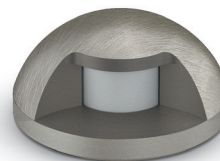

- Drive-over circular LED sidelight
- Anodized aluminium body machined from solid in 6082 alloy
- Brushed stainless steel frame AISI 316L
- Plexiglass diffuser
- Silicone gaskets
- IP67 external power supply included
- IP68 connector for the connection between projector and power supply included
- IP68 male ad female connectors and neoprene cable for connection extension (between projector and power supply) accessories available on request
- Housing for installation D80X120MM or cylindrical D38X150MM (recommended for remote power supply) available as an accessory
- Maximum permissible ambient temperature + 50°C

- *Proiettore LED circolare a pozzetto carrabile ad emissione laterale*
- *Corpo in alluminio anodizzato tornito dal pieno lega 6082*
- *Cornice esterna in acciaio inox AISI 316L spazzolata*
- *Diffusore in plexiglass*
- *Guarnizioni in silicone*
- *Alimentatore esterno IP67 incluso*
- *Connettore IP68 per la connessione fra proiettore ed alimentatore incluso*
- *Connettori IP68 maschio e femmina e cavo in neoprene per prolunga connessione (fra proiettore ed alimentatore) accessori disponibili su richiesta*
- *Controcassa per installazione D80X120MM oppure cilindrica D38X150MM (consigliata per alimentatore remoto) disponibile come accessorio*
- *Temperatura ambiente massima ammissibile +50°C*