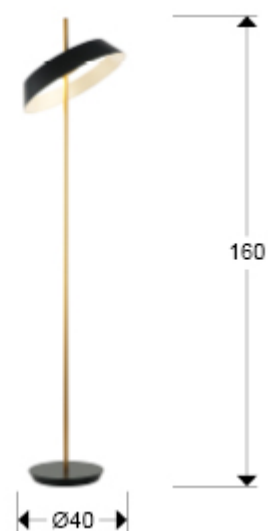

Vertigo

147361

Рекомендуемое изделие

Настольные лампы

LED floor lamp with adjustable inclination. Made of metal, finished in matt black paint and gold. Shade with opal methacrylate diffuser. 24W LED, 2160 lm, 3000K.

ОБЩАЯ ИНФОРМАЦИЯ

Код EAN: 8435435333843

Тип: Настольные лампы

Коллекция: Vertigo

РАЗМЕРЫ

Размеры: \varnothing 40,0 \downarrow 160,0 cm
Вес: 9,2 Kg

РАЗМЕРЫ УПАКОВКИ

Вес: 10,4 Kg
Объем: 0,0570м³
Размеры: \leftrightarrow 47,0 \downarrow 26,0 \swarrow 47,0 cm

ДОПОЛНИТЕЛЬНАЯ ИНФОРМАЦИЯ

Материал: Metal, methacrylate
Покрытие: Black, gold, opal
Время, затрачиваемое клиентом на сборку: 10 min