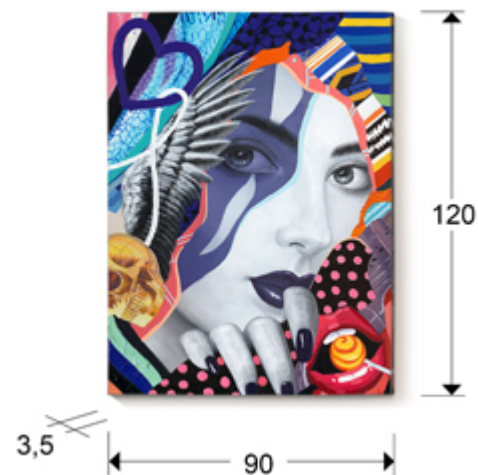

Pop Art

788243

Картины

Картина "Pop Art" на подрамнике, написанная акриловой краской.

ОБЩАЯ ИНФОРМАЦИЯ

Каталог: M37 Mobiliario y Decoración
Страница: 46
Код EAN: 8435435330774
Тип: Картины
Коллекция: Pop Art

РАЗМЕРЫ

Размеры: ↔ 90,0 ↓ 120,0 ↗ 3,5 cm
Вес: 2,3 Kg

РАЗМЕРЫ УПАКОВКИ

Вес: 4,1 Kg
Объем: 0,0730м³
Размеры: ↔ 96,0 ↓ 126,0 ↗ 6,0 cm