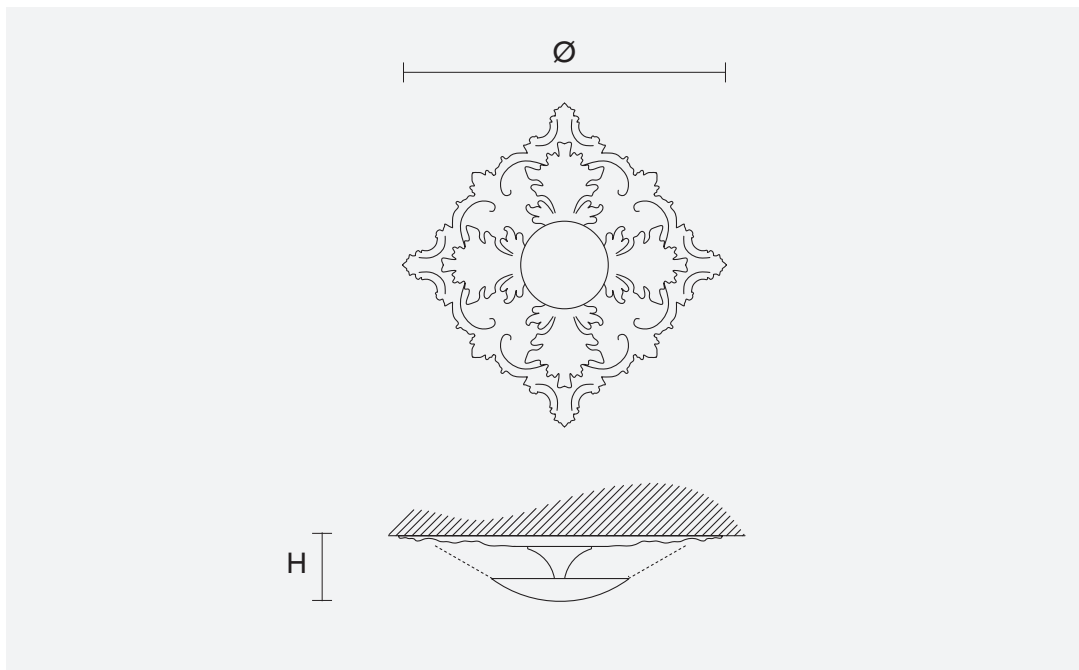

# MASIERO

Struttura in resina e metallo verniciato.  
Illuminazione LED.

Resin and metal painted frame.  
LED lighting system.

Struktur aus Kunststoff und lackiertem Metall.  
LED-Beleuchtung.

Structure en résine et métal verni.  
LED éclairage.

Каркас из пластика и окрашенного металла.  
Светодиодное освещение.

H 14 cm / 5.51"  
Ø 71 cm / 27.95"

LED x10 W CRI>80  
3000 K - 1200 lm  
Dimmable: TRIAC

WH-M