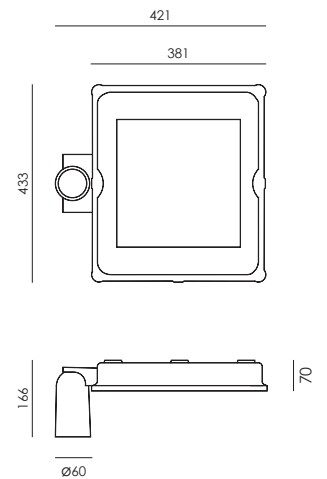

- LED street light with asymmetrical optic and high power LED multichip
- Suitable for use on Ø60mm pole; Post-Top or bracket mounting
- Fixing to the pole with two M10 screws with locking device supplied with the lamp
- Adjustable inclination from -15° to +25°
- Die-cast aluminium body with surface protection treatment and subsequent polyester powder paint resistant to corrosion, atmospheric conditions and salt spray
- A2 Stainless steel external screws
- Power supply integrated in the product body; power factor > 0,95, total harmonic distortion < 20%
- Extra clear 4mm glass
- Silicone gaskets
- H07RN-F 2X1.5mm cable; installation without the need to open the product
- Maximum permissible ambient temperature + 50°C

- *Proiettore stradale a LED con ottica asimmetrica e LED multichip ad alta potenza*
- *Adatto per utilizzo su palo da Ø60mm; montaggio a sbraccio o testa palo*
- *Fissaggio al palo tramite 2 grani M10 con dispositivo antisvitamento forniti insieme al proiettore*
- *Inclinazione regolabile da -15° a +25°*
- *Corpo in alluminio pressofuso con trattamento superficiale di protezione e successiva verniciatura in polvere di poliestere resistente agli agenti atmosferici, alla corrosione ed alle nebbie saline*
- *Viti esterne in acciaio inox A2*
- *Alimentatore integrato nel corpo del prodotto; fattore di potenza > 0,95, distorsione armonica totale < 20%*
- *Vetro extrachiaro spessore 4mm*
- *Guarnizioni in silicone*
- *Cavo H07RN-F 2X1,5mm; installazione senza la necessità di aprire il prodotto*
- *Temperatura ambiente massima ammissibile +50°C*

CODE EXAMPLE : Street light with neutral white color at 4000K, 58W, asymmetric street optic, ON/OFF control, grey frame color  
2325.1C.58.P1.B

ESEMPIO DI CODIFICA : Luce stradale con luce naturale a 4000K, 58W, ottica stradale asimmetrica, controllo ON/OFF, colore grigio  
2325.1C.58.P1.B