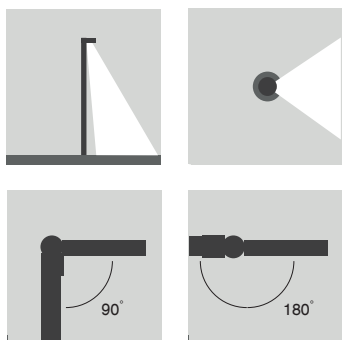

MAIN CODE CODICE BASE	RELEASE EDIZIONE	LIGHT COLOR COLORE LUCE	WATT WATT	OPTIC OTTICA	CONTROL CONTROLLO	FRAME COLOR COLORE
2325	.1	B 3000K	.58 58W	.P STREET AS	1 ON/OFF	.B GREY / GRIGIO
		C 4000K				
		* others on request / altri su richiesta				
						* product made by a third party for Nexo Luce / prodotto realizzato da terza parte per Nexo Luce

CODE EXAMPLE : Street light with neutral white color at 4000K, 58W, asymmetric street optic, ON/OFF control, grey frame color
2325.1C.58.P1.B

ESEMPIO DI CODIFICA : Luce stradale con luce naturale a 4000K, 58W, ottica stradale asimmetrica, controllo ON/OFF, colore grigio
2325.1C.58.P1.B

NEXO LUCE (Factory)
Strada Mirabella, 10
46040 Cavriana (MN), ITALY
T +39 0376 771513 F +39 0376 772235
sales@nexoluce.com www.nexoluce.com

Made in Italy

© Nexo Luce, a company incorporated in Italy. The logo and the name are the property of Nexo Luce SRL. The present datasheet and its content in whole or in part are the property of Nexo Luce SRL. All rights reserved. We reserve the right to change details and specifications without prior written notice.