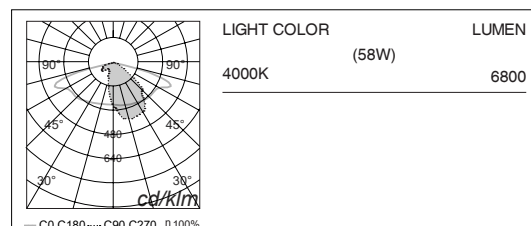

MAIN CODE CODICE BASE	RELEASE EDIZIONE	LIGHT COLOR COLORE LUCE	WATT WATT	OPTIC OTTICA	CONTROL CONTROLLO	FRAME COLOR COLORE
2325	.1	B 3000K	.58 58W	.P STREET AS	1 ON/OFF	.B GREY / GRIGIO
		C 4000K				
		* others on request / altri su richiesta				
						* product made by a third party for Nexo Luce / prodotto realizzato da terza parte per Nexo Luce

CODE EXAMPLE : Street light with neutral white color at 4000K, 58W, asymmetric street optic, ON/OFF control, grey frame color
2325.1C.58.P1.B

ESEMPIO DI CODIFICA : Luce stradale con luce naturale a 4000K, 58W, ottica stradale asimmetrica, controllo ON/OFF, colore grigio
2325.1C.58.P1.B

NEXO LUCE (Factory)
Strada Mirabella, 10
46040 Cavriana (MN), ITALY
T +39 0376 771513 F +39 0376 772235
sales@nexoluce.com www.nexoluce.com

Made in Italy

© Nexo Luce, a company incorporated in Italy. The logo and the name are the property of Nexo Luce SRL. The present datasheet and its content in whole or in part are the property of Nexo Luce SRL. All rights reserved. We reserve the right to change details and specifications without prior written notice.