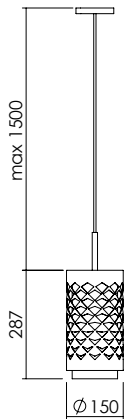

## ANANAS Pendant

Pendant lamp with laser cut metal body available in satin champagne finish. Glass opal diffuser.

*Sospensione con corpo in metallo tagliato a laser disponibile con finitura champagne satinato. Diffusore opale in vetro.*

LIGHT SOURCE | FONTE LUMINOSA

DIMENSIONS | DIMENSIONI

E27 max 12W LED

IP20   

7148A0

FINISHES | FINITURE

CODE | CODICE

Body | Corpo