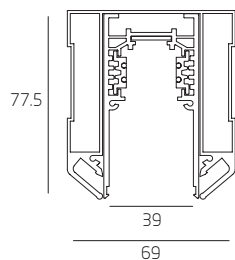

## MAGNETIC.TRACK.NP34

Магнитный шинопровод под натяжной потолок

Наименование	Ток	Длина (L) мм
MAGNETIC.TRACK.NP34-100	48Вольт	1000
MAGNETIC.TRACK.NP34-200	48Вольт	2000
MAGNETIC.TRACK.NP34-300	48Вольт	3000