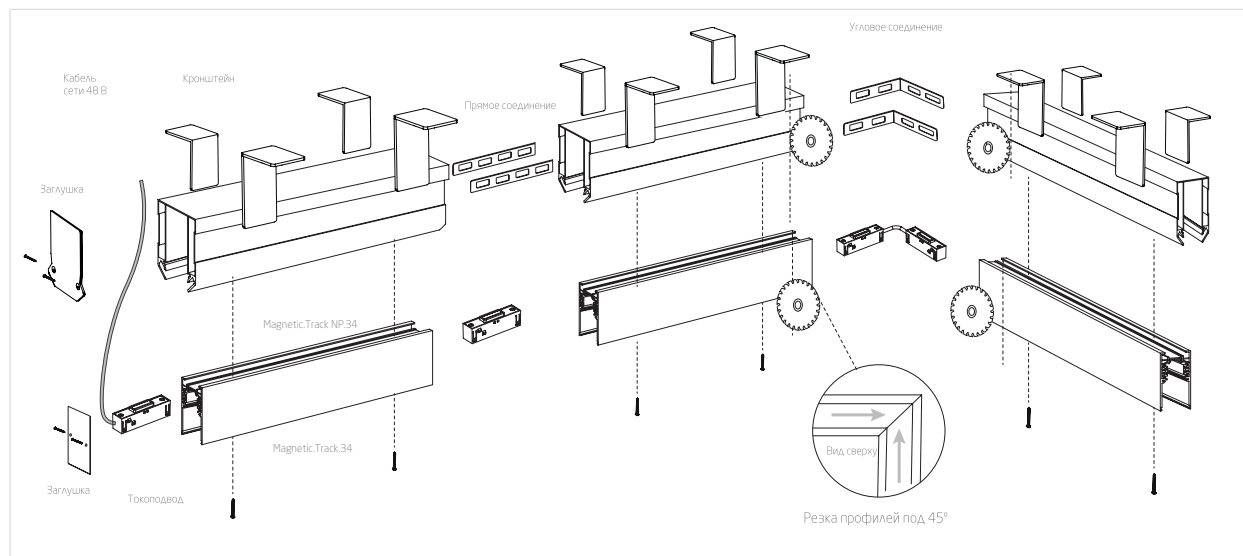

MAGNETIC.TRACK.NP 34

Магнитная трековая система для натяжного потолка

Напряжение эл.сети - 48 Вольт

Материал корпуса - алюминий

Стандартный цвет - белый (RAL-9003), серебро (RAL-9006), черный (RAL- 9005)

Нестандартный цвет - любой цвет по шкале RAL

Powered by

Под натяжной потолок

MAGNETIC.TRACK.NP34

Магнитный шинопровод под натяжной потолок

Наименование	Ток	Длина (L) мм
MAGNETIC.TRACK.NP34-100	48Вольт	1000
MAGNETIC.TRACK.NP34-200	48Вольт	2000
MAGNETIC.TRACK.NP34-300	48Вольт	3000

Блоки питания	Мощности, Вт
MeanWell	60, 150, 240
MeanWell (0-10В)	75, 100, 150, 240
TRIDONIC (DALI)	75, 150