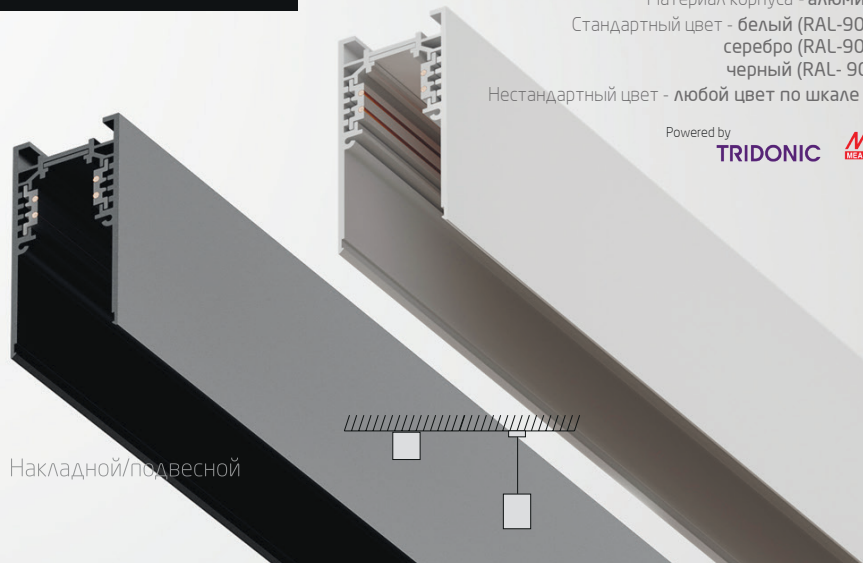

MAGNETIC.TRACK.34

Магнитная трековая система для подвесного и накладного монтажа
Напряжение эл.сети - 48 Вольт
Материал корпуса - алюминий
Стандартный цвет - белый (RAL-9003),
серебро (RAL-9006),
черный (RAL-9005)
Нестандартный цвет - любой цвет по шкале RAL

Powered by
TRIDONIC **MW**
MEAN WELL

Накладной/подвесной

MAGNETIC.TRACK.V34

Магнитная трековая система для встраиваемого монтажа
Напряжение эл.сети - 48 Вольт
Материал корпуса - алюминий
Стандартный цвет - белый (RAL-9003),
серебро (RAL-9006),
черный (RAL-9005)
Нестандартный цвет - любой цвет по шкале RAL

Powered by
TRIDONIC **MW**
MEAN WELL