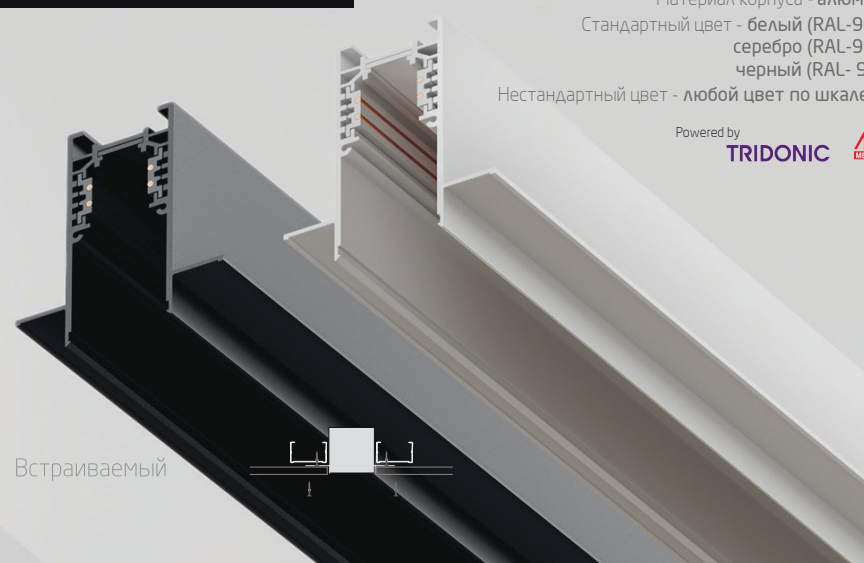

Встраиваемый

MAGNETIC.TRACK.34

Накладной / подвесной магнитный шинопровод

Наименование	Ток	Длина (L) мм
MAGNETIC.TRACK.34-100	48Вольт	1000
MAGNETIC.TRACK.34-200	48Вольт	2000
MAGNETIC.TRACK.34-300	48Вольт	3000

Блоки питания	Мощности, Вт
MeanWell	60, 150, 240
MeanWell (0-10В)	75, 100, 150, 240
TRIDONIC (DALI)	75, 150

MAGNETIC.TRACK.V34

Встраиваемый магнитный шинопровод для потолков ГКЛ

Наименование	Ток	Длина (L) мм
MAGNETIC.TRACK.V34-100	48Вольт	1000
MAGNETIC.TRACK.V34-200	48Вольт	2000
MAGNETIC.TRACK.V34-300	48Вольт	3000

Блоки питания	Мощности, Вт
MeanWell	60, 150, 240
MeanWell (0-10В)	75, 100, 150, 240
TRIDONIC (DALI)	75, 150