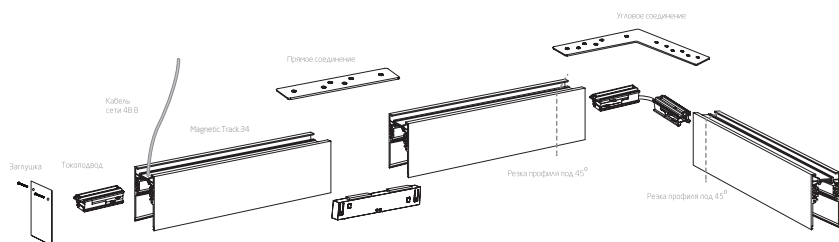

## MAGNETIC.TRACK.NP34

Магнитный шинопровод под натяжной потолок

Наименование	Ток	Длина (L) мм
MAGNETIC.TRACK.NP34-100	48Вольт	1000
MAGNETIC.TRACK.NP34-200	48Вольт	2000
MAGNETIC.TRACK.NP34-300	48Вольт	3000

Блоки питания	Мощности, Вт
MeanWell	60, 150, 240
MeanWell (0-10В)	75, 100, 150, 240
TRIDONIC (DALI)	75, 150

MAGNETIC.TRACK.34

MAGNETIC.TRACK.V34

Внутренний соединитель

Угловой соединитель

Токоподвод

Торцевая заглушка