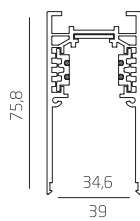

## MAGNETIC.TRACK.V34

Магнитная трековая система для встраиваемого монтажа  
 Напряжение эл.сети - 48 Вольт  
 Материал корпуса - алюминий  
 Стандартный цвет - белый (RAL-9003),  
 серебро (RAL-9006),  
 черный (RAL-9005)  
 Нестандартный цвет - любой цвет по шкале RAL

## MAGNETIC.TRACK.34

Накладной / подвесной магнитный шинопровод

Наименование	Ток	Длина (L) мм
MAGNETIC.TRACK.34-100	48Вольт	1000
MAGNETIC.TRACK.34-200	48Вольт	2000
MAGNETIC.TRACK.34-300	48Вольт	3000

Блоки питания	Мощности, Вт
MeanWell	60, 150, 240
MeanWell (0-10В)	75, 100, 150, 240
TRIDONIC (DALI)	75, 150