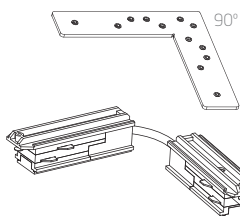

Блоки питания	Мощности, Вт
MeanWell	60, 150, 240
MeanWell (0-10В)	75, 100, 150, 240
TRIDONIC (DALI)	75, 150

MAGNETIC.TRACK.34

MAGNETIC.TRACK.V34

Внутренний соединитель

Угловой соединитель

Токоподвод

Торцевая заглушка

Трос для подвешивающего шинпровода

MAGNETIC.TRACK.NP34

Прямой соединитель

Угловой соединитель потолок-потолок

Токоподвод

Торцевая заглушка

Кронштейн на потолок