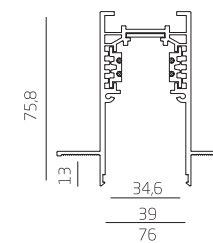

## MAGNETIC.TRACK.34

Накладной / подвесной магнитный шинопровод

Наименование	Ток	Длина (L) мм
MAGNETIC.TRACK.34-100	48Вольт	1000
MAGNETIC.TRACK.34-200	48Вольт	2000
MAGNETIC.TRACK.34-300	48Вольт	3000

Блоки питания	Мощности, Вт
MeanWell	60, 150, 240
MeanWell (0-10В)	75, 100, 150, 240
TRIDONIC (DALI)	75, 150

## MAGNETIC.TRACK.V34

Встраиваемый магнитный шинопровод для потолков ГКЛ

Наименование	Ток	Длина (L) мм
MAGNETIC.TRACK.V34-100	48Вольт	1000
MAGNETIC.TRACK.V34-200	48Вольт	2000
MAGNETIC.TRACK.V34-300	48Вольт	3000