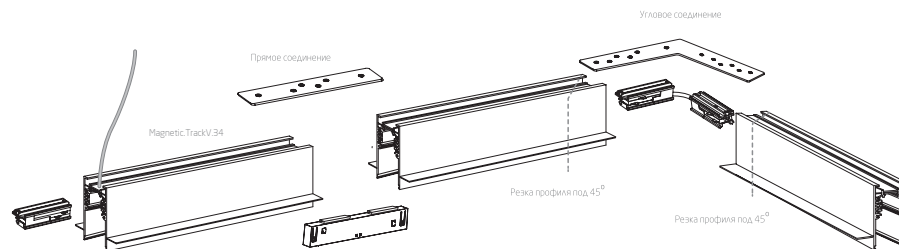

MAGNETIC.TRACK.V34

MAGNETIC.TRACK.NP34