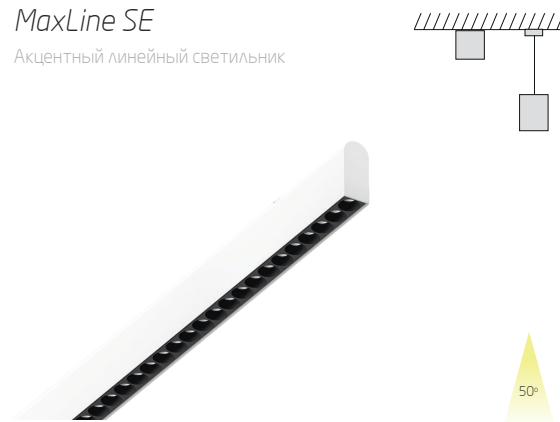

MaxLine SS

Акцентный линейный светильник

Наименование	Мощность	Световой поток	Длина (L) мм
MaxLINE SS24	24Вт	2880 лм	920
MaxLINE SS30	30Вт	3600 лм	1150

MaxLine SE

Акцентный линейный светильник

Наименование	Мощность	Световой поток	Длина (L) мм
MaxLINE SE24	24Вт	3000 лм	480
MaxLINE SE30	30Вт	4000 лм	600
MaxLINE SE48	48Вт	6000 лм	960

MaxLine LS

Акцентный линейный светильник

Наименование	Мощность	Световой поток	Длина (L) мм
MaxLINE LS30	30Вт	3000 лм	900
MaxLINE LS40	40Вт	4000 лм	1200
MaxLINE LS50	50Вт	5000 лм	1500
MaxLINE SL60	60 Вт	6000 лм	1800

MaxLine LE

Акцентный линейный светильник

Наименование	Мощность	Световой поток	Длина (L) мм
MaxLINE LE24	24Вт	2880 лм	1180
MaxLINE LE48	48Вт	5760 лм	2360