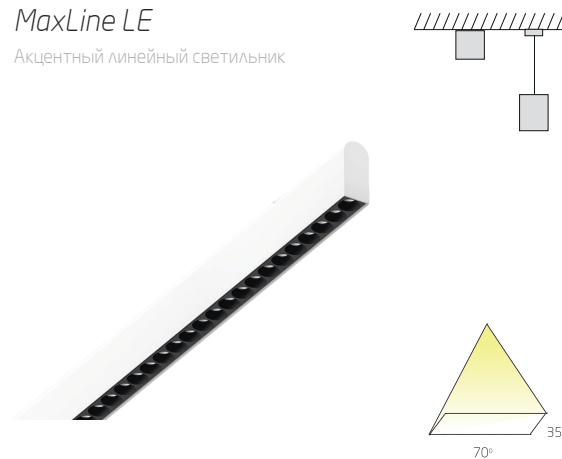

MaxLine SS

Акцентный линейный светильник

Наименование	Мощность	Световой поток	Длина (L) мм
MaxLINE SS24	24Вт	2880 лм	920
MaxLINE SS30	30Вт	3600 лм	1150

MaxLine SE

Акцентный линейный светильник

Наименование	Мощность	Световой поток	Длина (L) мм
MaxLINE SE24	24Вт	3000 лм	480
MaxLINE SE30	30Вт	4000 лм	600
MaxLINE SE48	48Вт	6000 лм	960

MaxLine LS

Акцентный линейный светильник

Наименование	Мощность	Световой поток	Длина (L) мм
MaxLINE LS30	30Вт	3000 лм	900
MaxLINE LS40	40Вт	4000 лм	1200
MaxLINE LS50	50Вт	5000 лм	1500
MaxLINE SL60	60 Вт	6000 лм	1800

MaxLine LE

Акцентный линейный светильник

Наименование	Мощность	Световой поток	Длина (L) мм
MaxLINE LE24	24Вт	2880 лм	1180
MaxLINE LE48	48Вт	5760 лм	2360