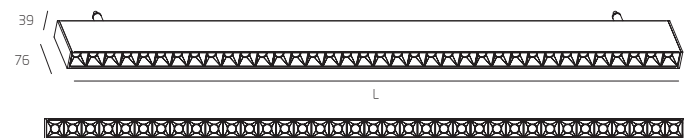

MaxLine SS

Акцентный линейный светильник

Наименование	Мощность	Световой поток	Длина (L) мм
MaxLINE SS24	24Вт	2880 лм	920
MaxLINE SS30	30Вт	3600 лм	1150

MaxLine SE

Акцентный линейный светильник

Наименование	Мощность	Световой поток	Длина (L) мм
MaxLINE SE24	24Вт	3000 лм	480
MaxLINE SE30	30Вт	4000 лм	600
MaxLINE SE48	48Вт	6000 лм	960

MaxLine LS

Акцентный линейный светильник

Наименование	Мощность	Световой поток	Длина (L) мм
MaxLINE LS30	30Вт	3000 лм	900
MaxLINE LS40	40Вт	4000 лм	1200
MaxLINE LS50	50Вт	5000 лм	1500
MaxLINE SL60	60 Вт	6000 лм	1800