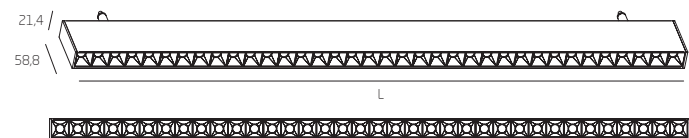

MaxLine SS

Акцентный линейный светильник

Наименование	Мощность	Световой поток	Длина (L) мм
MaxLINE SS24	24Вт	2880 лм	920
MaxLINE SS30	30Вт	3600 лм	1150

MaxLine SE

Акцентный линейный светильник

Наименование	Мощность	Световой поток	Длина (L) мм
MaxLINE SE24	24Вт	3000 лм	480
MaxLINE SE30	30Вт	4000 лм	600
MaxLINE SE48	48Вт	6000 лм	960

MaxLine LS

Акцентный линейный светильник

Наименование	Мощность	Световой поток	Длина (L) мм
MaxLINE LS30	30Вт	3000 лм	900
MaxLINE LS40	40Вт	4000 лм	1200
MaxLINE LS50	50Вт	5000 лм	1500
MaxLINE SL60	60 Вт	6000 лм	1800