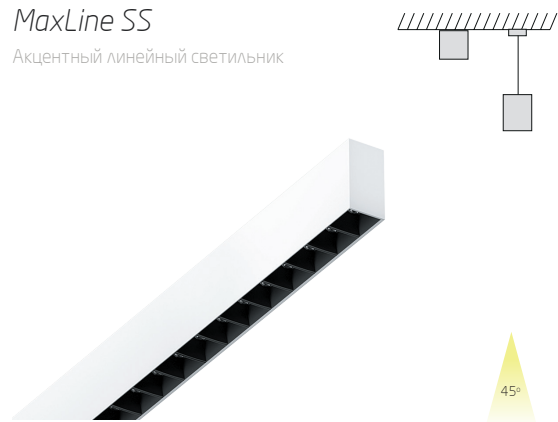

MaxLine SS

Акцентный линейный светильник

Наименование	Мощность	Световой поток	Длина (L) мм
MaxLINE SS24	24Вт	2880 лм	920
MaxLINE SS30	30Вт	3600 лм	1150

MaxLine SE

Акцентный линейный светильник

Наименование	Мощность	Световой поток	Длина (L) мм
MaxLINE SE24	24Вт	3000 лм	480
MaxLINE SE30	30Вт	4000 лм	600
MaxLINE SE48	48Вт	6000 лм	960

MaxLine LS

Акцентный линейный светильник

Наименование	Мощность	Световой поток	Длина (L) мм
MaxLINE LS30	30Вт	3000 лм	900
MaxLINE LS40	40Вт	4000 лм	1200
MaxLINE LS50	50Вт	5000 лм	1500
MaxLINE SL60	60 Вт	6000 лм	1800

MaxLine LE

Акцентный линейный светильник

Наименование	Мощность	Световой поток	Длина (L) мм
MaxLINE LE24	24Вт	2880 лм	1180
MaxLINE LE48	48Вт	5760 лм	2360