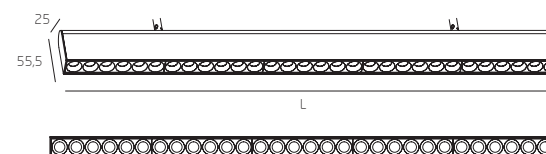

MaxLine SS

Акцентный линейный светильник

Наименование	Мощность	Световой поток	Длина (L) мм
MaxLINE SS24	24Вт	2880 лм	920
MaxLINE SS30	30Вт	3600 лм	1150

MaxLine SE

Акцентный линейный светильник

Наименование	Мощность	Световой поток	Длина (L) мм
MaxLINE SE24	24Вт	3000 лм	480
MaxLINE SE30	30Вт	4000 лм	600
MaxLINE SE48	48Вт	6000 лм	960

MaxLine LS

Акцентный линейный светильник

Наименование	Мощность	Световой поток	Длина (L) мм
MaxLINE LS30	30Вт	3000 лм	900
MaxLINE LS40	40Вт	4000 лм	1200
MaxLINE LS50	50Вт	5000 лм	1500
MaxLINE SL60	60 Вт	6000 лм	1800