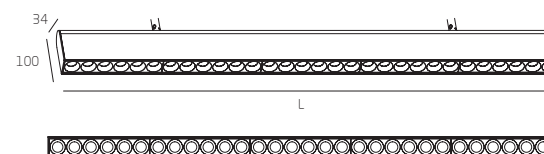

MaxLine LE

Акцентный линейный светильник

Наименование	Мощность	Световой поток	Длина (L) мм
MaxLINE LE24	24Вт	2880 лм	1180
MaxLINE LE48	48Вт	5760 лм	2360