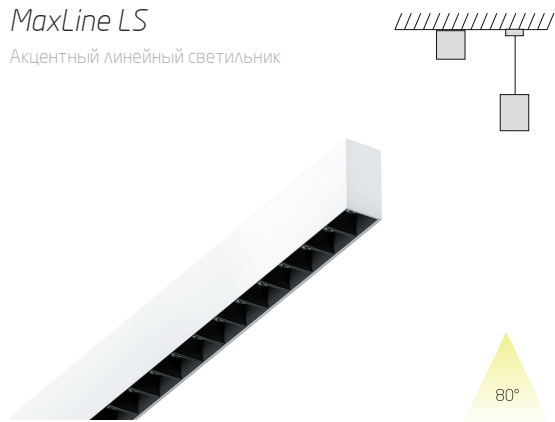

MaxLine SS

Акцентный линейный светильник

Наименование	Мощность	Световой поток	Длина (L) мм
MaxLINE SS24	24Вт	2880 лм	920
MaxLINE SS30	30Вт	3600 лм	1150

MaxLine SE

Акцентный линейный светильник

Наименование	Мощность	Световой поток	Длина (L) мм
MaxLINE SE24	24Вт	3000 лм	480
MaxLINE SE30	30Вт	4000 лм	600
MaxLINE SE48	48Вт	6000 лм	960

MaxLine LS

Акцентный линейный светильник

Наименование	Мощность	Световой поток	Длина (L) мм
MaxLINE LS30	30Вт	3000 лм	900
MaxLINE LS40	40Вт	4000 лм	1200
MaxLINE LS50	50Вт	5000 лм	1500
MaxLINE SL60	60 Вт	6000 лм	1800

MaxLine LE

Акцентный линейный светильник

Наименование	Мощность	Световой поток	Длина (L) мм
MaxLINE LE24	24Вт	2880 лм	1180
MaxLINE LE48	48Вт	5760 лм	2360