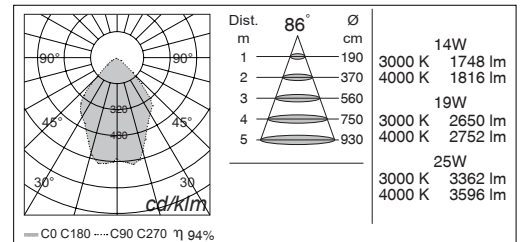

MAIN CODE CODICE BASE	RELEASE EDIZIONE	LIGHT COLOR COLORE LUCE	WATT WATT	OPTIC OTTICA	CONTROL CONTROLLO	FRAME COLOR COLORE
2638	.1	B 3000K	.14 14W	.D 20°	1 ON/OFF	BS WHITE / BIANCO
		C 4000K	.19 19W	.F 30°		BT BLACK/ NERO
		* others on request / altri su richiesta	.25 25W	.I 48°		
				BZ 86°		

CODE EXAMPLE : Projector with warm white light color at 3000K, 14W, 20° optic, ON/OFF control, white color
2638.1B.14.D1BS

ESEMPIO DI CODIFICA : Proiettore con luce calda a 3000K, 14W, ottica 20°, controllo ON/OFF, colore bianco
2638.1B.14.D1BS

NEXO LUCE (Factory)
Strada Mirabella, 10
46040 Cavriana (MN), ITALY
T +39 0376 771513 F +39 0376 772235
sales@nexoluce.com www.nexoluce.com

Made in Italy