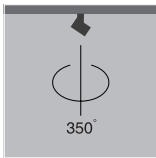

MAIN CODE CODICE BASE	RELEASE EDIZIONE	LIGHT COLOR COLORE LUCE	WATT WATT	OPTIC OTTICA	CONTROL CONTROLLO	FRAME COLOR COLORE
2638	.1	B 3000K	.14 14W	.D 20°	1 ON/OFF	BS WHITE / BIANCO
		C 4000K	.19 19W	.F 30°		BT BLACK/ NERO
		* others on request / altri su richiesta	.25 25W	.I 48°		
				BZ 86°		

CODE EXAMPLE : Projector with warm white light color at 3000K, 14W, 20° optic, ON/OFF control, white color
2638.1B.14.D1BS

ESEMPIO DI CODIFICA : Proiettore con luce calda a 3000K, 14W, ottica 20°, controllo ON/OFF, colore bianco
2638.1B.14.D1BS

NEXO LUCE (Factory)
Strada Mirabella, 10
46040 Cavriana (MN), ITALY
T +39 0376 771513 F +39 0376 772235
sales@nexoluce.com www.nexoluce.com

Made in Italy