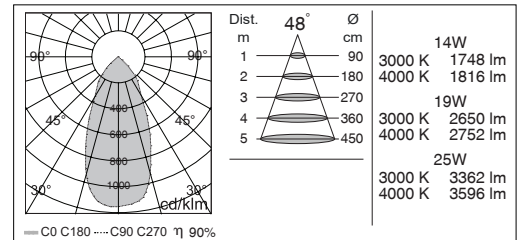

MAIN CODE CODICE BASE	RELEASE EDIZIONE	LIGHT COLOR COLORE LUCE	WATT WATT	OPTIC OTTICA	CONTROL CONTROLLO	FRAME COLOR COLORE
2638	.1	B 3000K	.14 14W	.D 20°	1 ON/OFF	BS WHITE / BIANCO
		C 4000K	.19 19W	.F 30°		BT BLACK/ NERO
		* others on request / altri su richiesta	.25 25W	.I 48°		
				BZ 86°		

CODE EXAMPLE : Projector with warm white light color at 3000K, 14W, 20° optic, ON/OFF control, white color
2638.1B.14.D1BS

ESEMPIO DI CODIFICA : Proiettore con luce calda a 3000K, 14W, ottica 20°, controllo ON/OFF, colore bianco
2638.1B.14.D1BS

NEXO LUCE (Factory)
Strada Mirabella, 10
46040 Cavriana (MN), ITALY
T +39 0376 771513 F +39 0376 772235
sales@nexoluce.com www.nexoluce.com

Made in Italy