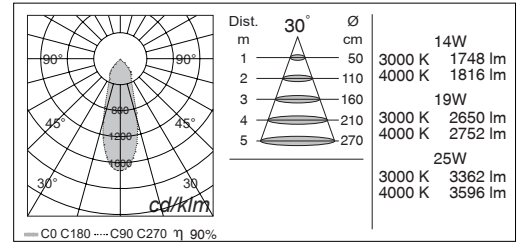

MAIN CODE CODICE BASE	RELEASE EDIZIONE	LIGHT COLOR COLORE LUCE	WATT WATT	OPTIC OTTICA	CONTROL CONTROLLO	FRAME COLOR COLORE
2638	.1	B 3000K	.14 14W	.D 20°	1 ON/OFF	BS WHITE / BIANCO
		C 4000K	.19 19W	.F 30°		BT BLACK/ NERO
		* others on request / altri su richiesta	.25 25W	.I 48°		
				BZ 86°		

CODE EXAMPLE : Projector with warm white light color at 3000K, 14W, 20° optic, ON/OFF control, white color
2638.1B.14.D1BS

ESEMPIO DI CODIFICA : Proiettore con luce calda a 3000K, 14W, ottica 20°, controllo ON/OFF, colore bianco
2638.1B.14.D1BS

NEXO LUCE (Factory)
Strada Mirabella, 10
46040 Cavriana (MN), ITALY
T +39 0376 771513 F +39 0376 772235
sales@nexoluce.com www.nexoluce.com

Made in Italy