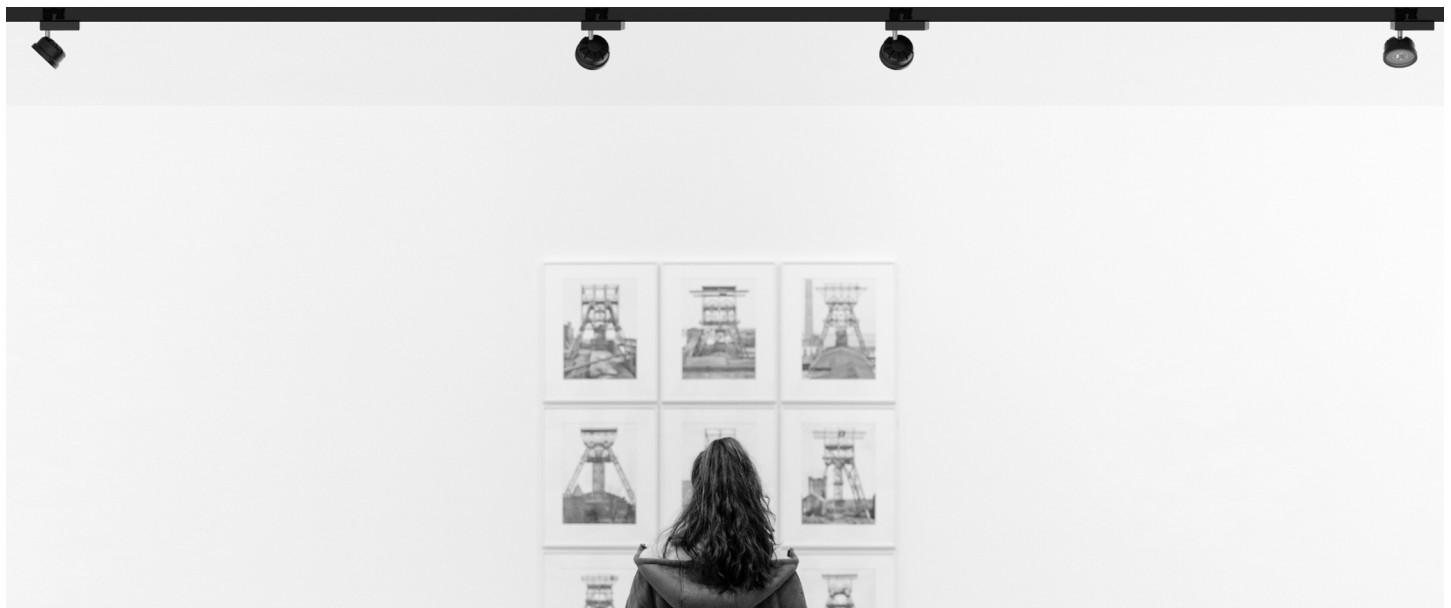

Lamp / Lampada	Input / Alimentazione	Power / Potenza	Color Tolerance / Tolleranza Cromatica	CRI / CRI
1 LED COB CREE	220/240V 50/60Hz	14 / 19 / 25W	2-SDCM / 3-SDCM	80 MIN