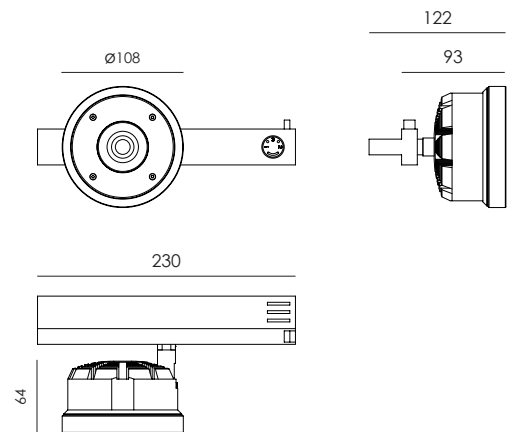

- Track mounted LED projector
- Aluminium body machined from solid in 6082 alloy with polyester powder paint resistant to corrosion
- Tempered, extraclear, anti-glare safety glass with grinded edges
- Beam angles 20° 30° 48° 86°
- Adjustable pan and tilt movements
- Power supply integrated in the track adapter
- Compatible with three-phase Eurostandard tracks
- Maximum permissible ambient temperature + 35°C

- *Proiettore LED a binario*
- *Corpo in alluminio tornito dal pieno lega 6082 con verniciatura in polvere di poliestere resistente alla corrosione*
- *Vetro di sicurezza temperato con bordi molati, extrachiaro ed antiriflesso*
- *Angoli del fascio 20° 30° 48° 86°*
- *Orientabile in senso orizzontale e verticale*
- *Alimentatore integrato nell'adattatore per binario*
- *Compatibile con binari Eurostandard trifase*
- *Temperatura ambiente massima ammissibile +35°C*

Lamp / Lampada	Input / Alimentazione	Power / Potenza	Color Tolerance / Tolleranza Cromatica	CRI / CRI
1 LED COB CREE	220/240V 50/60Hz	14 / 19 / 25W	2-SDCM / 3-SDCM	80 MIN

NEXO LUCE (Factory)
 Strada Mirabella, 10
 46040 Cavriana (MN), ITALY
 T +39 0376 771513 F +39 0376 772235
 sales@nexoluce.com www.nexoluce.com