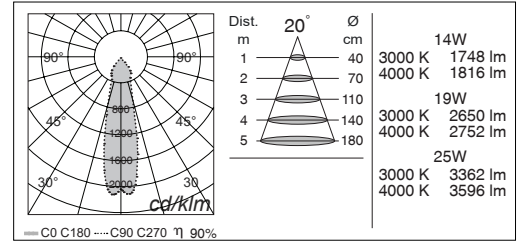

MAIN CODE CODICE BASE	RELEASE EDIZIONE	LIGHT COLOR COLORE LUCE	WATT WATT	OPTIC OTTICA	CONTROL CONTROLLO	FRAME COLOR COLORE
2638	.1	B 3000K	.14 14W	.D 20°	1 ON/OFF	BS WHITE / BIANCO
		C 4000K	.19 19W	.F 30°		BT BLACK/ NERO
		* others on request / altri su richiesta	.25 25W	.I 48°		
				BZ 86°		

CODE EXAMPLE : Projector with warm white light color at 3000K, 14W, 20° optic, ON/OFF control, white color
2638.1B.14.D1BS

ESEMPIO DI CODIFICA : Proiettore con luce calda a 3000K, 14W, ottica 20°, controllo ON/OFF, colore bianco
2638.1B.14.D1BS

NEXO LUCE (Factory)
Strada Mirabella, 10
46040 Cavriana (MN), ITALY
T +39 0376 771513 F +39 0376 772235
sales@nexoluce.com www.nexoluce.com

Made in Italy