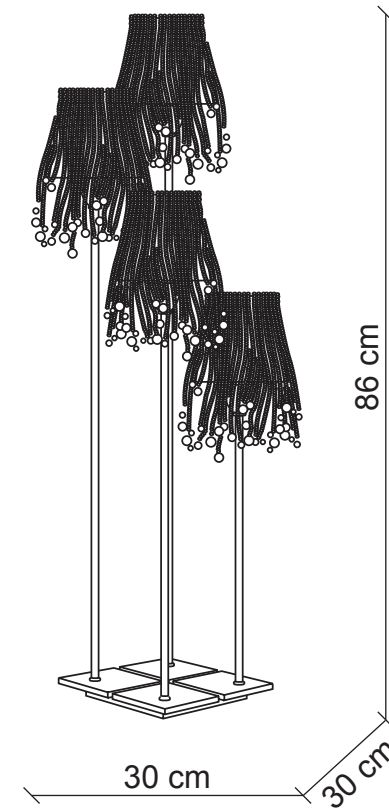

PATRIZIAGARGANTI

Firenze

BAGA Contemporary
LOVELY LIGHT

art. 2454/C

4 lights Table lamp

Finish: Leaden

Lampshades: Clear crystals

Ø 12x8
H. 11

4x
40W E14
not supplied

m³ 0,54
Kg 7,3