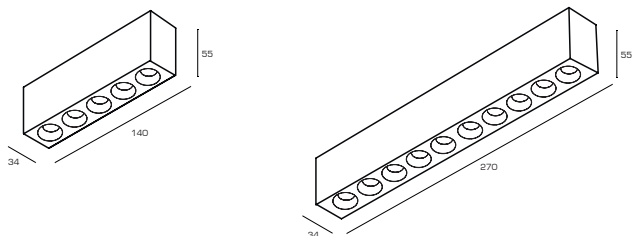

DECO

Линейные акцентные светильники
прямоугольного сечения.

Источник света - светодиоды SAMSUNG
Источник питания - TRIDONIC (Австрия)
Цветовая температура - 3000K/4000K

Рассеиватель - Рефлектор с сеткой HoneyComb
Материал корпуса - алюминий
Стандартный цвет - Цвет: белый (RAL9003), серебро (RAL9006),
черный (RAL9005)
Цвет по запросу - любой по шкале RAL
Диммирование (опционально) - Протоколы DALI

Powered by

SAMSUNG TRIDONIC

DECO N

Магнитное крепление

Наименование	Мощность	Световой поток	Длина (L) мм
DECO Nx5	10Вт	1450 лм	140
DECO Nx10	20Вт	2900 лм	270

DECO P

Подвесной

Наименование	Мощность	Световой поток	Длина (L) мм
DECO Px5	10Вт	1450 лм	140
DECO Px10	20Вт	2900 лм	270