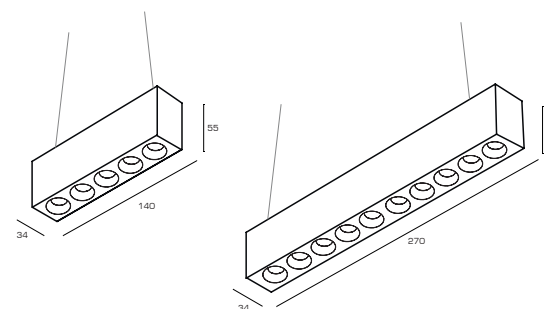

Powered by

SAMSUNG TRIDONIC

DECO N

Магнитное крепление

Наименование	Мощность	Световой поток	Длина (L) мм
DECO Nx5	10Вт	1450 лм	140
DECO Nx10	20Вт	2900 лм	270

DECO P

Подвесной

Наименование	Мощность	Световой поток	Длина (L) мм
DECO Px5	10Вт	1450 лм	140
DECO Px10	20Вт	2900 лм	270