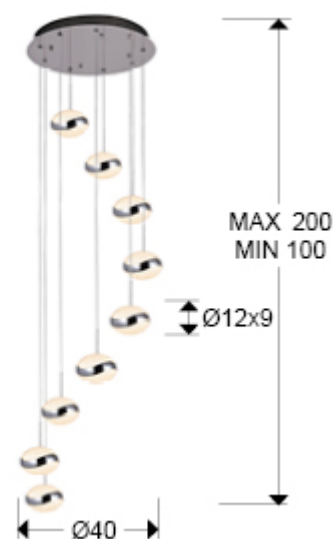

Lipse

Люстры

377934

Подвесной светильник LED с 9 лампами из металла с покрытием "хром". Плафоны из акрила в форме эллипса диаметром 12 см с фактурной внутренней поверхностью и хромированным ободом. С регулируемой высотой. 45W LED, 2900 Lm, 3000 K.

ОБЩАЯ ИНФОРМАЦИЯ

Код EAN: 8435435325060
 Тип: Люстры
 Коллекция: Lipse

РАЗМЕРЫ

Размеры: \varnothing 40,0 \updownarrow 120,0 см
 Высота в собранном виде: 100,0/ максимальная 200,0 см
 Вес: 3,6 Kg

РАЗМЕРЫ УПАКОВКИ

Вес: 4,5 Kg
 Объем: 0,0480м³
 Размеры: \leftrightarrow 48,0 \updownarrow 21,0 \nearrow 48,0 см

ТЕХНИЧЕСКИЕ ХАРАКТЕРИСТИКИ

Класс электробезопасности: Class 1
максимальная мощность: 45W
Напряжение: 220/240 V
Частота сети: 50/60 Hz
Цветовая температура: 3.000 K
Средний срок службы: 25.000 h
Кэффициент мощности: >0.9
CRI: >85

ДРАЙВЕР LED

марка: EAGLERISE
модель: ES-50-900LI1
Количество: 1 LABEL_UNIDADES_PDF
Диммирование: No
максимальная мощность: 50W
Частота сети: 50-60 Hz
первичное напряжение: 220-240 V
Тип: Corriente constante
ток вторичной цепи: 900 V
Размеры: ↔ 15,5 ↑ 3,3 ↗ 4,5 cm