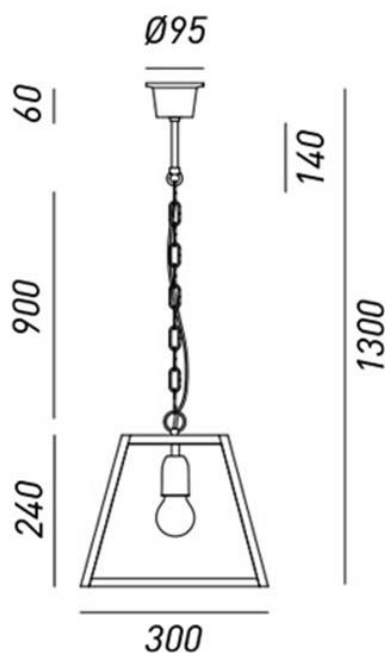

LONDON – 205.21.FF IL FANALE

Nella collezione London le linee della tradizione incontrano contaminazioni internazionali. Nasce una linea di lampade a sospensione, applique e plafoniere. Le trasparenze del vetro fanno ben percepire e valorizzano la struttura in ferro anticato, creando inaspettati cambi di visione, in un'atmosfera suggestiva.

Tipologia: SOSPENSIONE

Type: PENDANT LIGHT

Ambiente / Environment
INDOOR

Materiale: FERRO
Material: IRON

Finitura / Colore: FERRO
Finishing / Color: IRON

Fonte luminosa – Lighting Souce:
1XMAX 77W E27

Voltaggio – Voltage
240V

Classe Energetica – Energetic Class
A++/E

PROTEZIONE IP – IP PROTECTION
IP20

PESO – WEIGHT
6,5Kg

Lampadina non inclusa
Light bulb not included