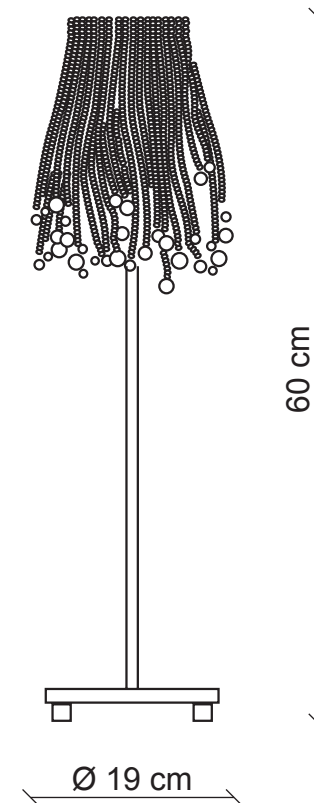

PATRIZIAGARGANTI

Firenze

BAGA Contemporary
LOVELY LIGHT

art. 5024

1 light Table lamp

Finish: Leaden

Lampshades: Clear crystals

Ø 12x8
H. 11

1x
40W E14
supplied

m³ 0,17
Kg 2,1