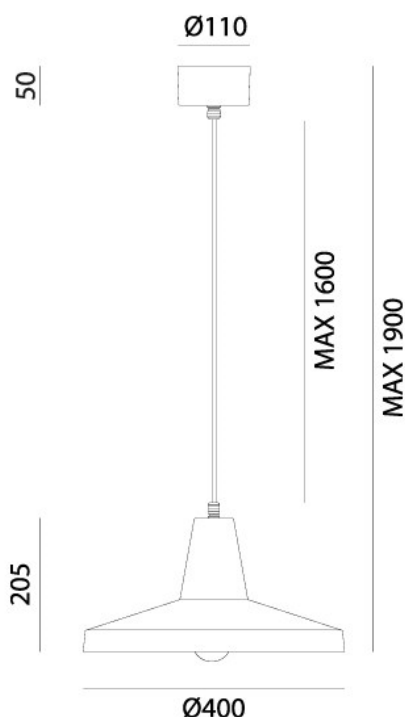

OFFICINA – 268.02.FF IL FANALE

Aspetto ruvido e grezzo ma di gran ricercatezza: queste le caratteristiche di Officina, collezione di lampade a sospensione e applique da interno dal gusto tipicamente industrial in grado di creare atmosfere raffinate negli ambienti in cui sono posizionate. Prodotte in ferro, queste lampade rappresentano un omaggio ad uno stile minimal e essenziale.

Tipologia: SOSPENSIONE

Type: PENDANT LIGHT

Ambiente / Environment
INDOOR

Materiale: FERRO
Material: IRON

Finitura / Colore: FERRO
Finishing / Color: IRON

Fonte luminosa – Lighting Source:
1XMAX 77W E27

Voltaggio – Voltage
240V

Classe Energetica – Energetic Class
A++/E

PROTEZIONE IP – IP PROTECTION
IP20

PESO – WEIGHT
4Kg

Lampadina non inclusa
Light bulb not included