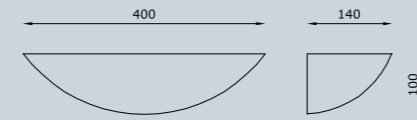

ELLISSE BASE

Una lampada a parete da interni in Coral® che fa della semplicità la sua caratteristica principale: Ellisse Base è la soluzione ideale per valorizzare gli ambienti attraverso una luce indiretta e delicata. Una tecnologia unica unita a un design senza tempo, un'estetica elegante e uniforme che si fonde armonicamente con lo spazio in cui il prodotto viene installato.

TECHNICAL FEATURES

Code	7442.00
Type	Wall lamp 
Material	00: Coral®
Weight	-
Mounting	Wall mounting
IP rating	IP20
Insulation class	I
Control gear	-
Cut out for plasterboard	-
Lamp type	QT-DE12 
Lamp wattage	1 x 150W max
Luminous efficacy	-
Light distribution	-
Fitting	R7s
Light colour	-
Light hole	-
Voltage connection	220-240V · 50/60Hz
CRI	-
Emergency	-
Energy efficiency class	A
Note	-