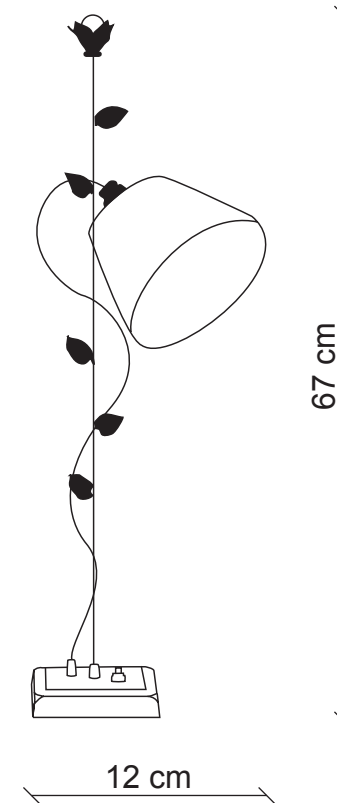

PATRIZIAGARGANTI

Firenze

BAGA XXI Century
LOVELY LIGHT

art. 1020/M

1 light Table lamp

Finish: Nickel

Lampshades: Melanzana fabric

Accessories: Clear crystals

Ø 15x9
H. 10

1x
40W E14
not supplied

m³ 0,19
Kg 1,5