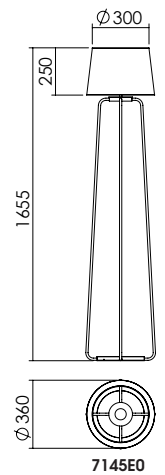

QUADRIFOGLIO Floor Lamp

OXEN LUCE

Floor lamp with metal body, white marble base and fabric shade.

Lampada da terra con corpo in metallo, base in marmo bianco e paralume in tessuto.

LIGHT SOURCE | *Fonte luminosa*

DIMENSIONS | *Dimensioni*

E27 max 12W LED

IP20 **CE ENEC**

FINISHES | *Finiture*

CODE | *Codice*

Body | *Corpo*

Shade | *Paralume*

- | | | | |
|--|-----------------------------------------------------------------------------|--|------------------------------------------|
| | BO
Satin champagne
Champagne satinato | | .0A
Off white
Bianco sporco |
| | XX
Custom colour on request
Colore personalizzato su richiesta | | .1A
Black
Nero |

ESEMPIO DI CODIFICA:
Quadrifoglio lampada da
terra con finitura champagne
satinato e paralume nero
7145E0.000.1ABO

NEXOLUCE