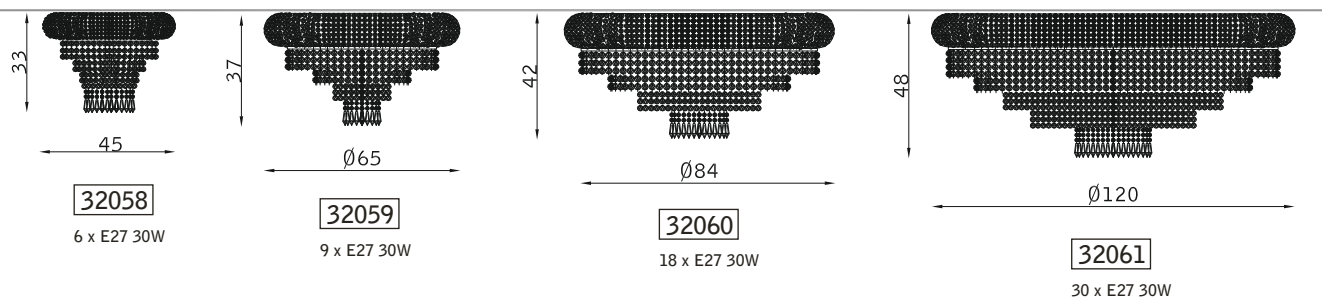

PARETE WALL

PLAFONIERA CEILING

cromo 102
chrome 102

cristallo al piombo CR
lead crystal CR

oro 145
gold 145

cristallo al piombo CR
lead crystal CR