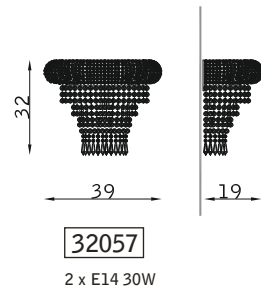

PARETE WALL

PLAFONIERA CEILING

cromo 102
chrome 102

cristallo al piombo CR
lead crystal CR

oro 145
gold 145

cristallo al piombo CR
lead crystal CR