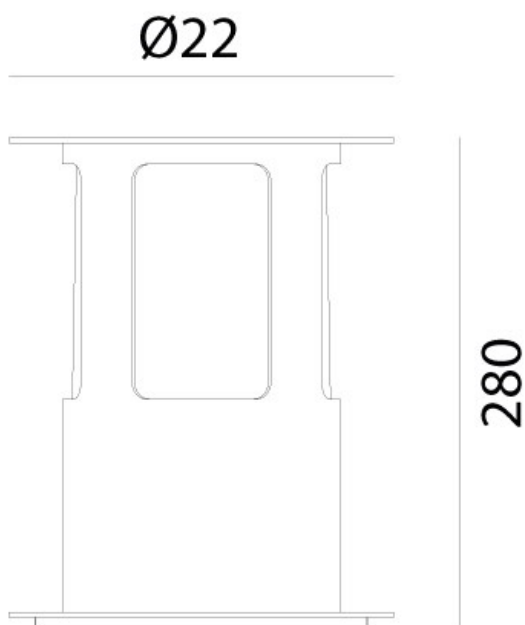

PORTO – 258.21.FF IL FANALE

La luce soffusa ma decisa e il disegno moderno caratterizzano la collezione Porto. L'attenta lavorazione assicura un elevato standard qualitativo a queste lampade da esterno in grado di coniugare perfettamente funzionalità ed estetica.

Tipologia: TERRA
Type: FLOOR LIGHT

Ambiente / Environment
OUTDOOR

Materiale: FERRO
Material: IRON

Finitura / Colore: FERRO
Finishing / Color: IRON

Fonte luminosa – Lighting Source:
LED 8,7W 3000 K 1800LM CRI >80