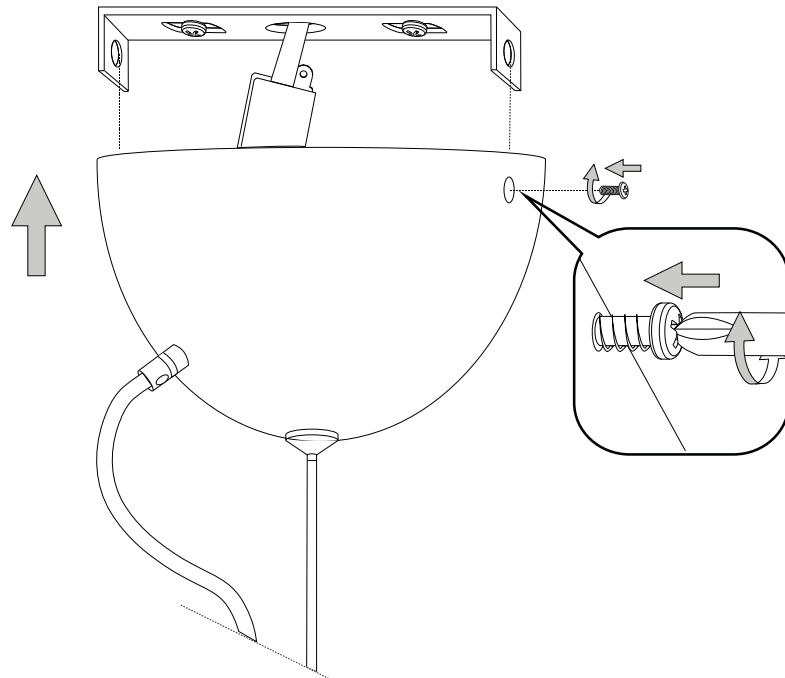

80 - 160

ø 60

IDEAL LUX s.r.l.

Via Taglio Destro 32
30035 Mirano (VE) Italy
www.ideal-lux.com

IDEAL LUX Warehouse

Via delle Industrie, 8/D
30036 Santa Maria di Sala (Venezia)
8.00 - 12.00 / 13.30 - 17.00

1

2