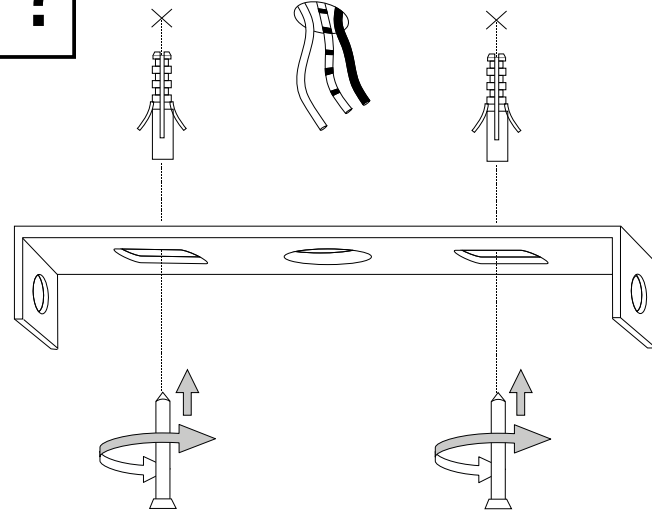

80 - 160

ø 60

IDEAL LUX s.r.l.

Via Taglio Destro 32
30035 Mirano (VE) Italy
www.ideal-lux.com

IDEAL LUX Warehouse

Via delle Industrie, 8/D
30036 Santa Maria di Sala (Venezia)
8.00 - 12.00 / 13.30 - 17.00

1

2