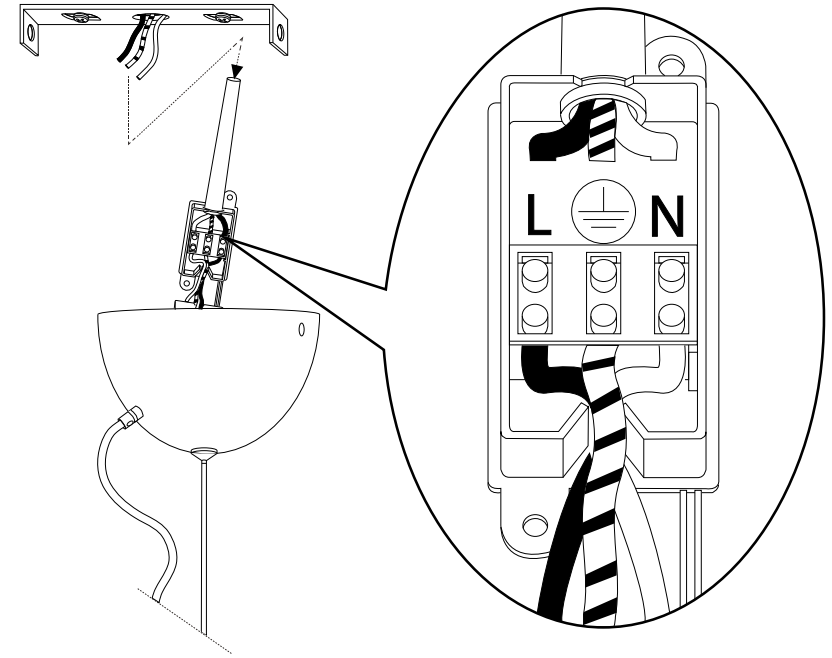

80 - 160

ø 60

IDEAL LUX s.r.l.

Via Taglio Destro 32
30035 Mirano (VE) Italy
www.ideal-lux.com

IDEAL LUX Warehouse

Via delle Industrie, 8/D
30036 Santa Maria di Sala (Venezia)
8.00 - 12.00 / 13.30 - 17.00

1

2