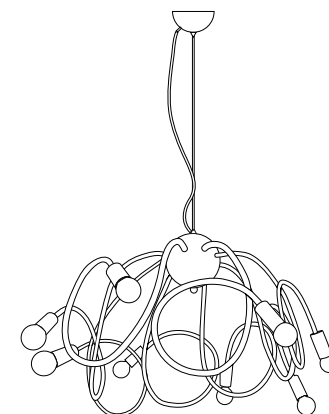

REV 24/01/2019

Multiflex SP8

Lampada a sospensione
Suspension lamp
Suspension
Pendelleuchte
Lámpara colgante
Люстры и подвесы

max 8 x 40W E14 / 220~240V
50/60Hz
- 8021696141893 BIANCO
- 8021696141909 COLOR
- 8021696141916 NERO

80 - 160

ø 60

IDEAL LUX s.r.l.

Via Taglio Destro 32
30035 Mirano (VE) Italy
www.ideal-lux.com

IDEAL LUX Warehouse

Via delle Industrie, 8/D
30036 Santa Maria di Sala (Venezia)
8.00 - 12.00 / 13.30 - 17.00

1

2