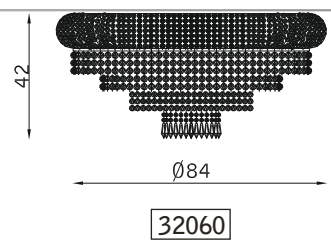

PARETE WALL

32057

2 x E14 30W

PLAFONIERA CEILING

32058

6 x E27 30W

32059

9 x E27 30W

32060

18 x E27 30W

32061

30 x E27 30W

cromo 102
chrome 102

cristallo al piombo CR
lead crystal CR

oro 145
gold 145

cristallo al piombo CR
lead crystal CR