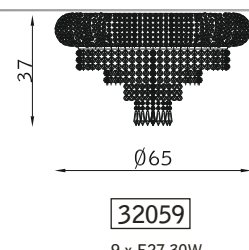

PARETE WALL

32057

2 x E14 30W

PLAFONIERA CEILING

32058

6 x E27 30W

32059

9 x E27 30W

32060

18 x E27 30W

32061

30 x E27 30W

cromo 102
chrome 102

cristallo al piombo CR
lead crystal CR

oro 145
gold 145

cristallo al piombo CR
lead crystal CR