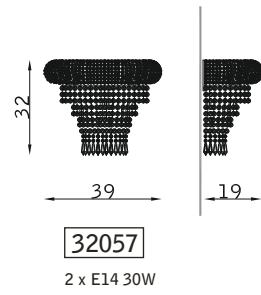

PARETE WALL

32057

2 x E14 30W

PLAFONIERA CEILING

32058

6 x E27 30W

32059

9 x E27 30W

32060

18 x E27 30W

32061

30 x E27 30W

cromo 102
chrome 102

cristallo al piombo CR
lead crystal CR

oro 145
gold 145

cristallo al piombo CR
lead crystal CR