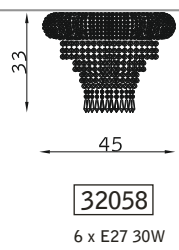

PARETE WALL

32057

2 x E14 30W

PLAFONIERA CEILING

32058

6 x E27 30W

32059

9 x E27 30W

32060

18 x E27 30W

32061

30 x E27 30W

cromo 102
chrome 102

cristallo al piombo CR
lead crystal CR

oro 145
gold 145

cristallo al piombo CR
lead crystal CR