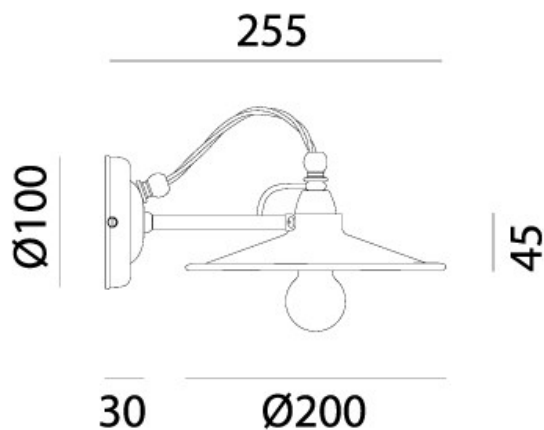

Tipologia: PARETE

Type: WALL LIGHT

Ambiente / Environment
INDOOR

Materiale: FERRO
Material: IRON

Finitura / Colore: FERRO
Finishing / Color: IRON

Fonte luminosa – Lighting Souce:
1xMax 46W E14

Voltaggio – Voltage
240V

Classe Energetica – Energetic Class
A++/E

PROTEZIONE IP – IP PROTECTION
IP20

PESO – WEIGHT
1,5Kg

Lampadina non inclusa
Light bulb not included