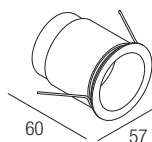

La gama de luminarias empotrables Jimbo ofrece aparatos de óptica regulable en las que, mediante la intervención de un elemento de regulación, es posible variar la abertura del haz luminoso de 10° a 55°, para adaptarse a las necesidades de diseño.

IP44 made in Italy

Supply current

350-500mA (V, 2.9V)

Power

1-2W

Series wiring

Dimensions

Adjustable optics