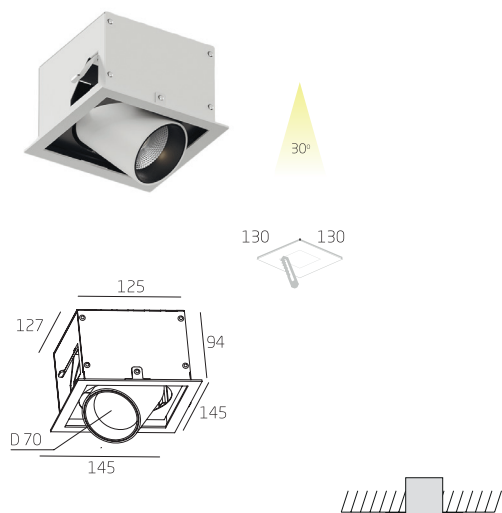

### PUNTO V 12

Встраиваемый регулируемый светильник акцентного освещения с декоративной рамкой

Наименование	Мощность	Световой поток	Размеры, мм
PUNTO.V 12	12Вт	1740 лм	145x145x94

### PUNTO VZ 12

Безрамочный встраиваемый регулируемый светильник акцентного освещения

Наименование	Мощность	Световой поток	Размеры, мм
PUNTO.VZ 12	12Вт	1740 лм	129x129x98