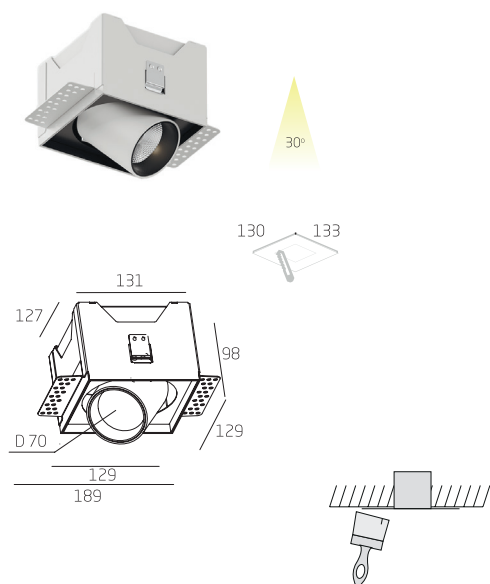

### PUNTO V 12

Встраиваемый регулируемый светильник акцентного освещения с декоративной рамкой

Наименование	Мощность	Световой поток	Размеры, мм
PUNTO.V 12	12Вт	1740 лм	145x145x94

### PUNTO VZ 12

Безрамочный встраиваемый регулируемый светильник акцентного освещения

Наименование	Мощность	Световой поток	Размеры, мм
PUNTO.VZ 12	12Вт	1740 лм	129x129x98