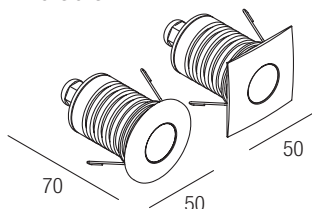

GREG

IP rated downlights

design Roberto Mantovani

24VDC IP67 recessed luminaires of the utmost build quality, the extremely small dimensions are paired with a high luminous flux. With a body in thick anodised aluminium, it comes in versions with the front in AISI316L stainless steel and in anodised and powder-coated aluminium. Extra-clear tempered glass, ATEX cable gland and neoprene cable. Can be fitted with an anti-glare filter for maximum visual comfort.

IP67 24VDC-Einbauleuchten von sehr hoher Bauqualität, mit extrem kleinen Abmessungen und hohen Lichtströmen. Gehäuse aus dickem eloxiertem Aluminium, Versionen mit Frontplatte aus Edelstahl AISI316L und aus eloxiertem und pulverbeschichtetem Aluminium. Extra klares, gehärtetes Glas, ATEX-Kabelverschraubung, Neoprenkabel. Kann mit Blendschutzfilter für maximalen Sehkomfort ausgestattet werden.

IP67 made in Italy

Supply current

24 VDC

Power

2 W

Parallel wiring

Dimensions

Photometric diagrams