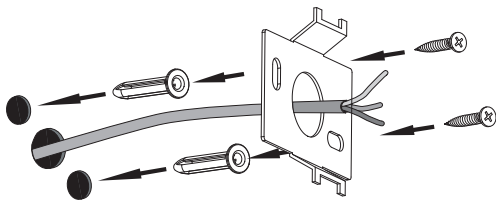

Deutsch
Lesen Sie bitte die Anweisungen
sorgfältig durch, bevor Sie mit dem
Zusammenbauen beginnen

Live : Normally Brown / Red
Neutral : Normally Blue / Black
Earth : Normally Green / Yellow

Phase : au repos Brun / Rouge
Neutre : au repos Bleu / Noir
Terre : au repos Vert / Jaune

Fase : en reposo Marron / Rojo
Neutro : en reposo Azul / Negro
Tierra : en reposo Verde / Amarillo

Phase : Ruhestellung Braun / Rot
Nulleiter : Ruhestellung Blau / Schwarz
Erde : Grün / Gelb

2

3

4

5