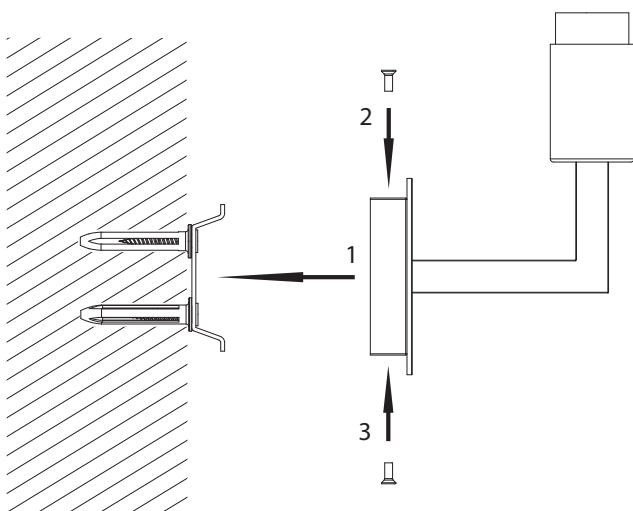

Fase : en reposo Marron / Rojo
Neutro : en reposo Azul / Negro
Tierra : en reposo Verde / Amarillo

Phase : Ruhestellung Braun / Rot
Nulleiter : Ruhestellung Blau / Schwarz
Erde : Grün / Gelb

2

3

4

5