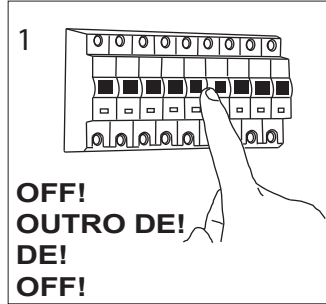

English
Please read instructions carefully
before commencing assembly

Français
Lire attentivement les instructions
avant de commencer le montage

Espanol
Leer atentamente las instrucciones
antes de comenzar el montaje

Deutsch
Lesen Sie bitte die Anweisungen
sorgfältig durch, bevor Sie mit dem
Zusammenbauen beginnen

Live : Normally Brown / Red
Neutral : Normally Blue / Black
Earth : Normally Green / Yellow

Phase : au repos Brun / Rouge
Neutre : au repos Bleu / Noir
Terre : au repos Vert / Jaune

Fase : en reposo Marron / Rojo
Neutro : en reposo Azul / Negro
Tierra : en reposo Verde / Amarillo

Phase : Ruhestellung Braun / Rot
Nulleiter : Ruhestellung Blau / Schwarz
Erde : Grün / Gelb

2