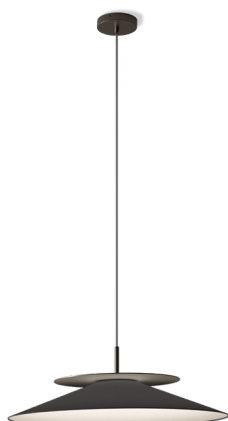

Asia

Federico Peri

SO

AP / PL

TA

Asia è un concetto innovativo la cui fonte di luce è sia la parte funzionale che quella decorativa della lampada, incarnando così perfettamente l'etica di Contardi di fondere tecnologia all'avanguardia e design creativo.

Una gamma di prodotti caratterizzata da una forma pulita e lineare, ma con una forte personalità, il paralume di Asia si ispira ai cappelli a punta dei raccoglitori di riso cinesi e l'accostamento materico di tessuto, vetro e metallo è un'ulteriore caratteristica fondamentale della collezione.

Asia è disponibile in due diverse versioni: una con il paralume in cotone bianco (esterno e interno), e la seconda con un lato in tessuto di cotone bianco e l'altro in cotone color antracite. Si presenta come modelli da tavolo, da parete, da soffitto e da sospensione di diverse dimensioni.

Asia is available in two different versions: one with the lampshade in white cotton (outside and inside), the second with one side in white cotton fabric and the other in anthracite-coloured cotton. It comes as table, wall, ceiling and suspension models of different sizes.