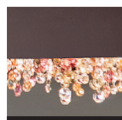

OLA A2 OV 50

Design by: Fly design studio

MASIERO

Lampada con struttura in metallo verniciato, pendagli in vetro Italiano verniciato.

Powder coated metal frame, coated Italian-glass pendants.

Lampe mit lackierter Metallstruktur, Gehänge aus lackiertem italienischem Glas.

Lampe avec structure en métal verni, breloques en verre italien verni.

Лампа с металлическим окрашенным каркасом, подвесы из окрашенного итальянского стекла.

H 18 cm / 7.08"
L 50 cm / 19.70"
SP 12 cm / 4.72"

TRADITIONAL LIGHTING

2x E27 x 60 W max
USA 2x E26 x 60 W max
(not included)

LED LIGHTING

UP LED x 5,8 W CRI>80
3000 K - 700 lm
DOWN LED x 8,3 W CRI>80
3000 K - 996 lm
Dimmable: 1-10V + PUSH