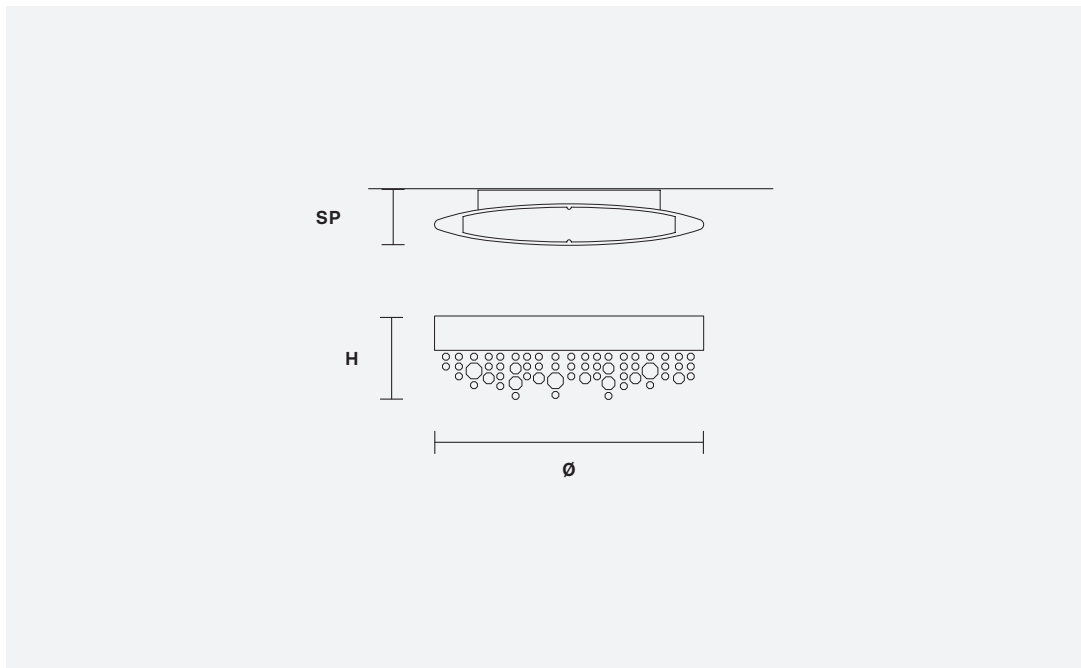

OLA A2 OV 50

Design by: Fly design studio

MASIERO

Lampada con struttura in metallo verniciato, pendagli in vetro Italiano verniciato.

Powder coated metal frame, coated Italian-glass pendants.

Lampe mit lackierter Metallstruktur, Gehänge aus lackiertem italienischem Glas.

Lampe avec structure en métal verni, breloques en verre italien verni.

Лампа с металлическим окрашенным каркасом, подвесы из окрашенного итальянского стекла.

H 18 cm / 7.08"
L 50 cm / 19.70"
SP 12 cm / 4.72"

TRADITIONAL LIGHTING

 2x E27 x 60 W max
USA 2x E26 x 60 W max
(not included)

LED LIGHTING

UP LED x 5,8 W CRI>80
3000 K - 700 lm
DOWN LED x 8,3 W CRI>80
3000 K - 996 lm
Dimmable: 1-10V + PUSH

WH-M

P09

F-01

F-02