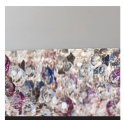

OLA A2 OV 50

Design by: Fly design studio

MASIERO

Lampada con struttura in metallo verniciato, pendagli in vetro Italiano verniciato.

Powder coated metal frame, coated Italian-glass pendants.

Lampe mit lackierter Metallstruktur, Gehänge aus lackiertem italienischem Glas.

Lampe avec structure en métal verni, breloques en verre italien verni.

Лампа с металлическим окрашенным каркасом, подвесы из окрашенного итальянского стекла.

H 18 cm / 7.08"
L 50 cm / 19.70"
SP 12 cm / 4.72"

TRADITIONAL LIGHTING

2x E27 x 60 W max
USA 2x E26 x 60 W max
(not included)

LED LIGHTING

UP LED x 5,8 W CRI>80
3000 K - 700 lm
DOWN LED x 8,3 W CRI>80
3000 K - 996 lm
Dimmable: 1-10V + PUSH