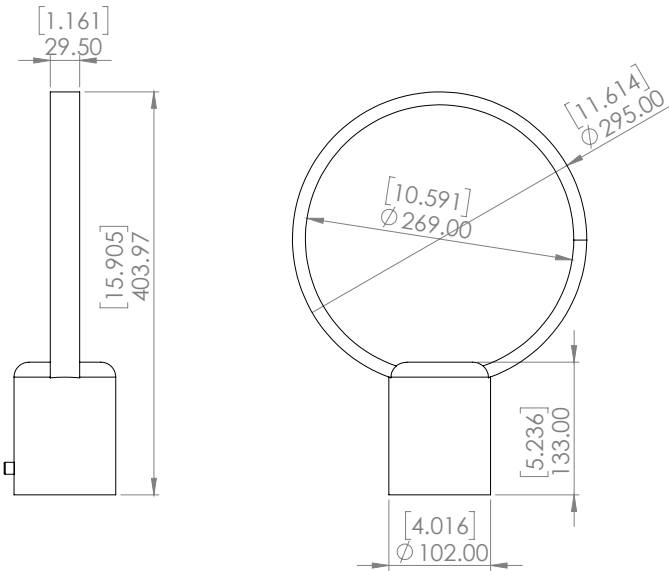

# LAMPE A POSER NARCISSE 440

Table lamp NARCISSE 440

## Spécificité

Specificity

<b>Sources Lumens</b>	strip LED 24V
<b>Lumens</b>	400 lm (nominal)
<b>Watts</b>	7
<b>Poids kg (lbs)</b> Weight	7.5 (16.5)
<b>Certificats</b> Certificates	 
<b>Standard</b>	    
<b>Options</b>	   
<b>Couleurs</b> Colors	  
<b>Variation</b> Dimming	  