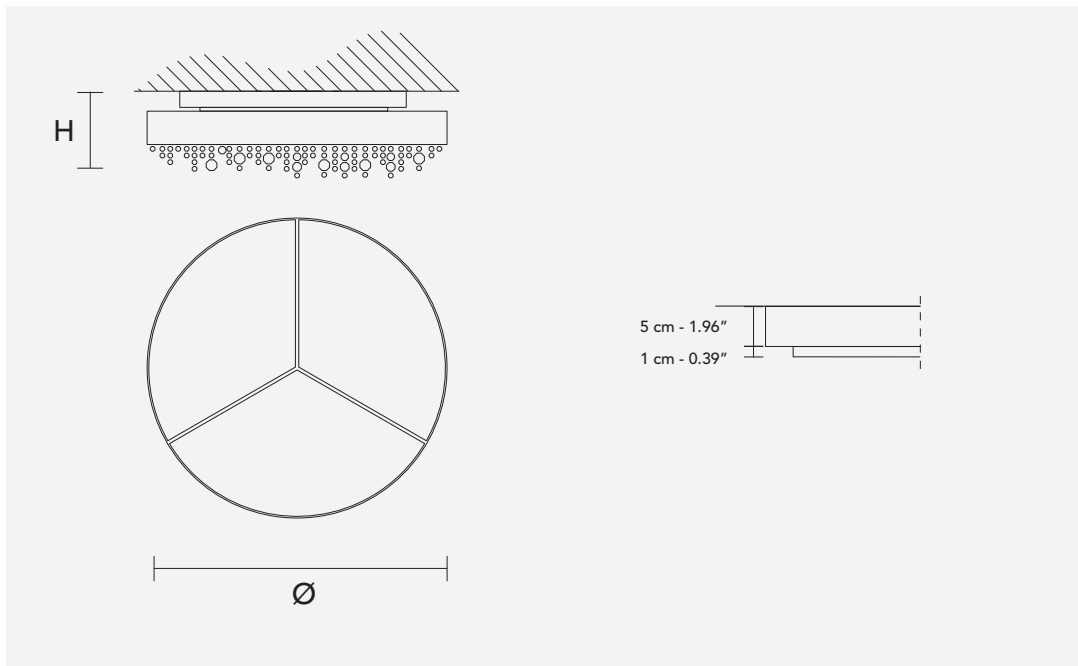

Lampe avec structure en métal verni, breloques en verre italien verni.

Лампа с металлическим окрашенным каркасом, подвесы из окрашенного итальянского стекла.

H 26 cm / 10.23"  
Ø 90 cm / 35.50"

TRADITIONAL LIGHTING

8×E27×60 W max  
**USA** 8×E26×60 W max  
(not included)

LED LIGHTING

**DOWN** LED x 39,6 W CRI>80  
3000 K - 4812 lm

**Dimmable:** 1-10V + PUSH + DALI

\* "UL" logo refers to articles which can be modified with UL-compliant components. The "UL" listing mark stands for tested and evaluated product to recognized us safety standards.