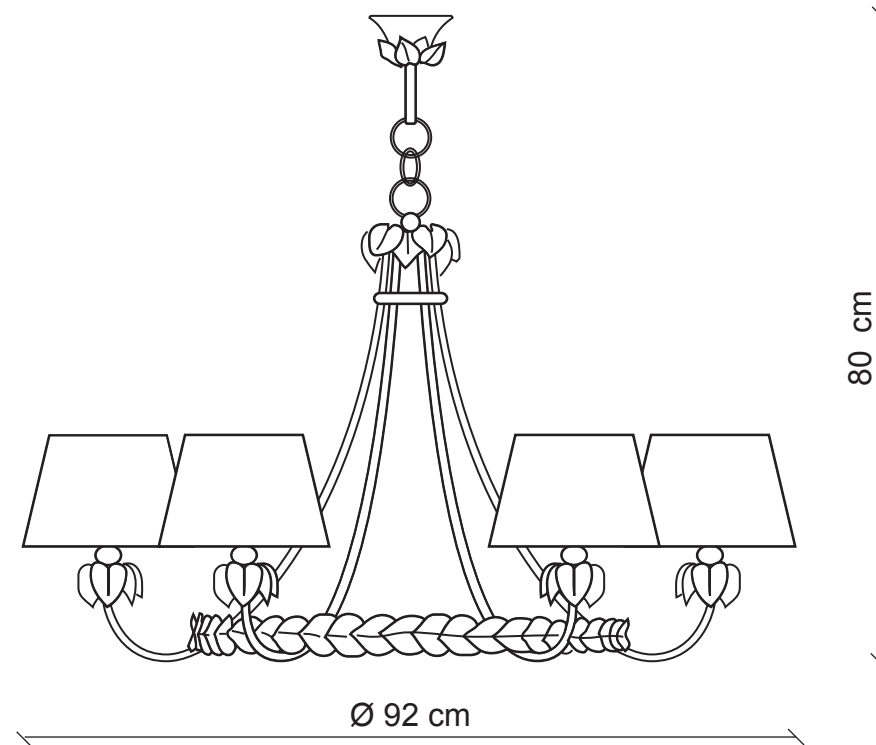

# PATRIZIAGARGANTI

Firenze

**BAGA** 25<sup>th</sup> Anniversary  
LOVELY LIGHT

**art. 825**

6 lights Chandelier

**Finish:** Brown lacquering, gold leaf details

**Lampshades:** Natural straw

m<sup>3</sup> 0,86  
Kg 4,7