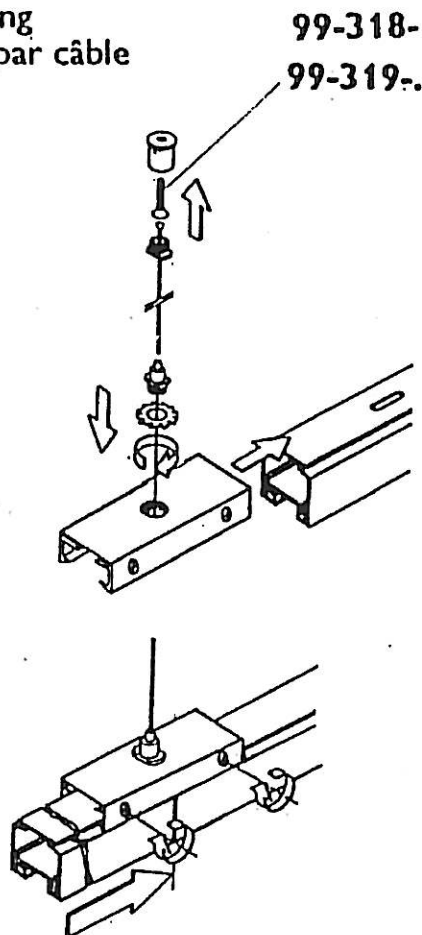

Wire suspension
Seilauflhängung
Suspension par câble