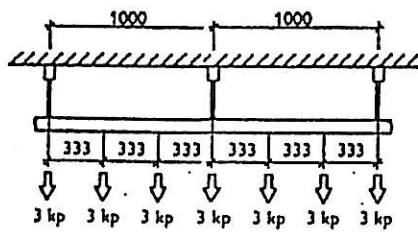

Wire suspension
Seilauflhängung
Suspension par câble