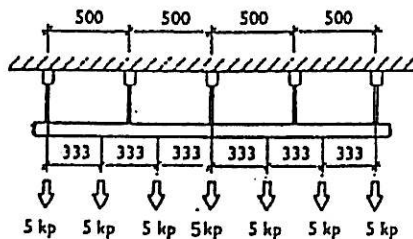

Wire suspension
Seilauflhängung
Suspension par câble