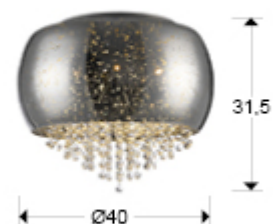

Caelum

618253

Рекомендуемое изделие

Потолочные светильники

Потолочный светильник из металла с покрытием "хром". Плафон из зеркального дутого стекла серебристого цвета с декоративным рисунком "звёздная пыль", внутри подвески из гранёного стекла.

·This item includes 5 G9 LED 6W

ОБЩАЯ ИНФОРМАЦИЯ

Каталог: I38 Iluminación
Страница: 246
Код EAN: 8435435320744
Тип: Потолочные светильники
Коллекция: Caelum

РАЗМЕРЫ

Размеры: Ø 40,0 ↓ 31,5 cm
Вес: 4,2 Kg

РАЗМЕРЫ УПАКОВКИ