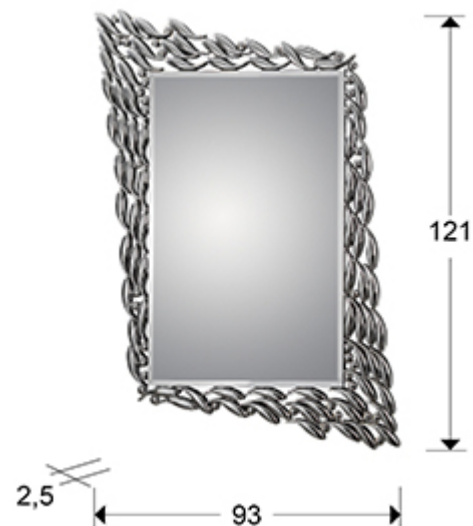

Oceanis 774536

Зеркала в рамах из стекла

Зеркало с фаской в раме, образованной декоративными элементами из хромированного акрила, основа из MDF чёрного цвета. Подготовлено для установки в горизонтальном или вертикальном положении.

ОБЩАЯ ИНФОРМАЦИЯ

Код EAN: 8435435330033
Тип: Зеркала в рамах из стекла
Коллекция: Oceanis

РАЗМЕРЫ

Размеры: ↔ 93,0 ↓ 121,0 ↗ 2,5 cm
Вес: 12,4 Kg

РАЗМЕРЫ УПАКОВКИ

Вес: 22,9 Kg
Объём: 0,1770м³
Размеры: ↔ 93,0 ↓ 146,0 ↗ 13,0 cm

ДОПОЛНИТЕЛЬНАЯ ИНФОРМАЦИЯ

Материал: Glass, acrylic, MDF
Покрытие: Silver mirror, chromed, black