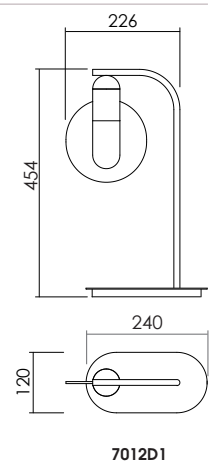

HOLE Table lamp

Table lamp with steel body painted in different finishings. Direct light.

Lampada da tavolo con corpo in acciaio verniciato in diverse finiture. Illuminazione diretta.

LIGHT SOURCE | FONTE LUMINOSA

GU10 max 6W LED

IP20   

DIMENSIONS | DIMENSIONI

FINISHES | FINITURE

Body | Corpo

BT
Black
Nero

BS
White
Bianco

XX
Custom colour on request
Colore personalizzato su richiesta

Shade | Paralume

MAIN CODE CODICE BASE	SHAPE FORMA	VARIABLE VARIANTE	SHADE PARALUME	COLOR COLORE
7012	D1	.000	.00	BT BS XX

CODE | CODICE

CODE EXAMPLE:
Hole table lamp with
black body.
7012D1.000.00.BT

ESEMPIO DI CODIFICA:
Hole lampada da tavolo
con corpo nero.
7012D1.000.00.BT