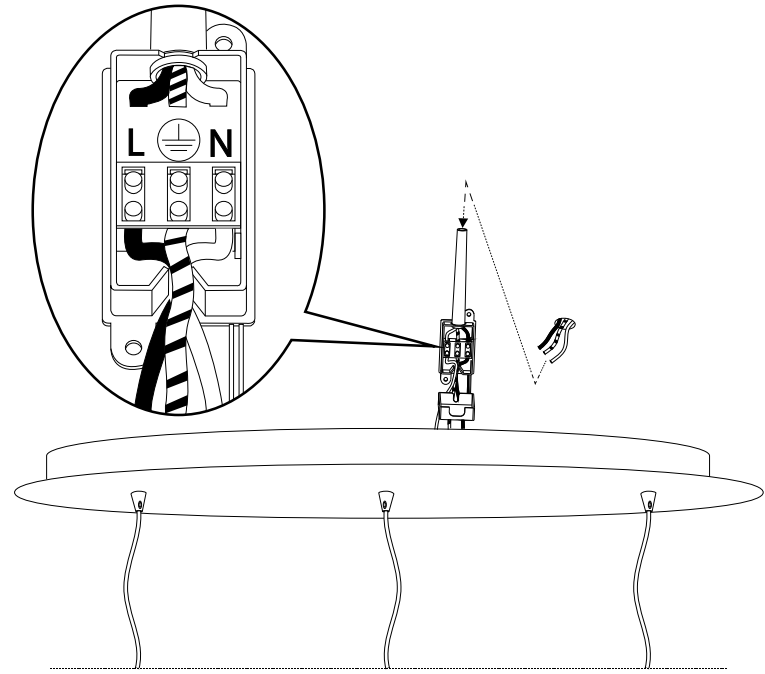

REV 07/01/2019

Cono SP3

Lampada a sospensione
Suspension lamp
Suspension
Pendelleuchte
Lámpara colgante
Люстры и подвесы

max 3 x 40W E14 / 220~240V
50/60Hz
- 8021696112381 BIANCO
- 8021696112367 CROMO

IDEAL LUX s.r.l.

Via Taglio Destro 32
30035 Mirano (VE) Italy
www.ideal-lux.com

IDEAL LUX Warehouse

Via delle Industrie, 8/D
30036 Santa Maria di Sala (Venezia)
8.00 - 12.00 / 13.30 - 17.00

1

2

3

4