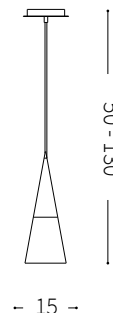

REV 07/01/2019

Cono SP3

Lampada a sospensione
Suspension lamp
Suspension
Pendelleuchte
Lámpara colgante
Люстры и подвесы

max 3 x 40W E14 / 220~240V
50/60Hz
- 8021696112381 BIANCO
- 8021696112367 CROMO

IDEAL LUX s.r.l.