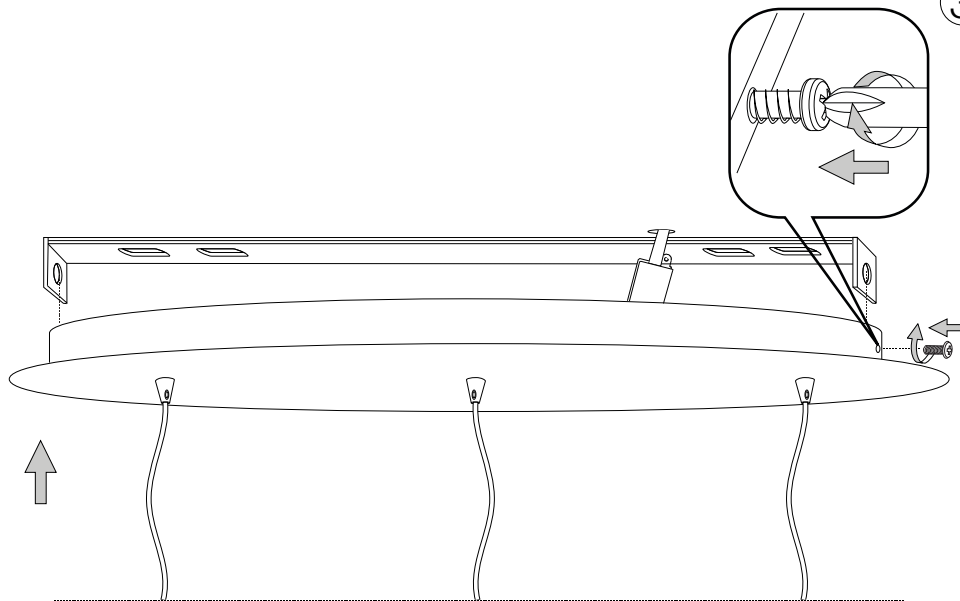

Via Taglio Destro 32
30035 Mirano (VE) Italy
www.ideal-lux.com

IDEAL LUX Warehouse

Via delle Industrie, 8/D
30036 Santa Maria di Sala (Venezia)
8.00 - 12.00 / 13.30 - 17.00

1

2

3

4