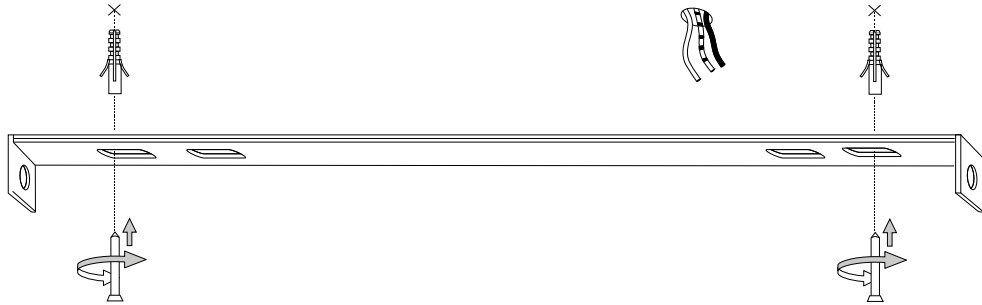

REV 07/01/2019

Cono SP3

Lampada a sospensione
Suspension lamp
Suspension
Pendelleuchte
Lámpara colgante
Люстры и подвесы

max 3 x 40W E14 / 220~240V
50/60Hz
- 8021696112381 BIANCO
- 8021696112367 CROMO

IDEAL LUX s.r.l.

Via Taglio Destro 32
30035 Mirano (VE) Italy
www.ideal-lux.com

IDEAL LUX Warehouse

Via delle Industrie, 8/D
30036 Santa Maria di Sala (Venezia)
8.00 - 12.00 / 13.30 - 17.00

1

2

3

4