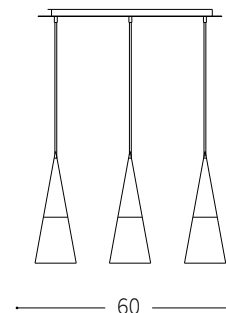

REV 07/01/2019

Cono SP3

Lampada a sospensione
Suspension lamp
Suspension
Pendelleuchte
Lámpara colgante
Люстры и подвесы

max 3 x 40W E14 / 220~240V
50/60Hz
- 8021696112381 BIANCO
- 8021696112367 CROMO

IDEAL LUX s.r.l.