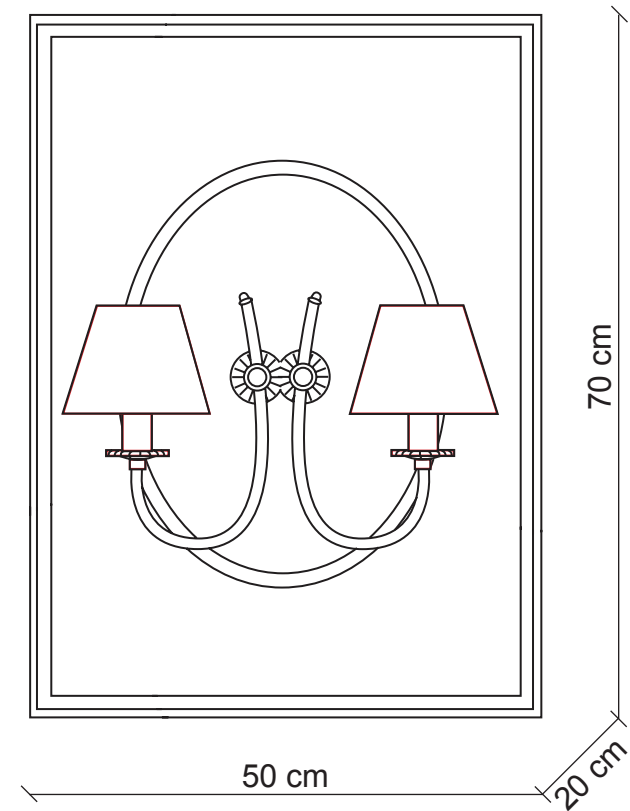

# PATRIZIAGARGANTI

Firenze

**BAGA** 25<sup>th</sup> Anniversary  
LOVELY LIGHT

**art. 645**

2 lights Wall lamp

**Finish:** Antiqued brass, wood panel

**Lampshades:** Pleated silk

m<sup>3</sup> 0,12  
Kg 6,1