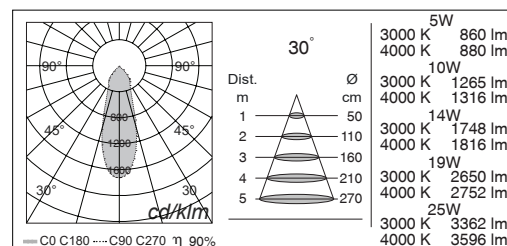

MAIN CODE CODICE BASE	RELEASE EDIZIONE	LIGHT COLOR COLORE LUCE	WATT WATT	OPTIC OTTICA	CONTROL CONTROLLO	FRAME COLOR COLORE
2649	.1	B 3000K	.05 5W	.D 20°	1 ON/OFF	BS WHITE / BIANCO
		C 4000K	.10 10W	.F 30°		BT BLACK/ NERO
		* others on request / altri su richiesta	.14 14W	.I 48°		
			.19 19W	BZ 86°		
			.25 25W			

CODE EXAMPLE : Projector with warm white light color at 3000K, 5W, 20° optic, ON/OFF control, white color 2649.1B.05.D1BS

ESEMPIO DI CODIFICA : Proiettore con luce calda a 3000K, 5W, ottica 20°, controllo ON/OFF, colore bianco 2649.1B.05.D1BS

NEXO LUCE (Factory)
Strada Mirabella, 10
46040 Cavriana (MN), ITALY
T +39 0376 771513 F +39 0376 772235
sales@nexoluce.com www.nexoluce.com

Made in Italy