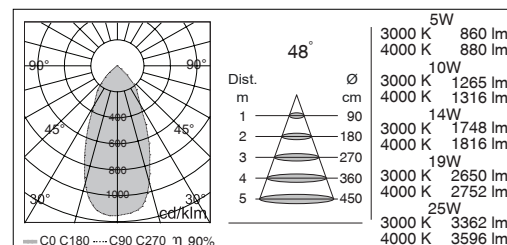

MAIN CODE CODICE BASE	RELEASE EDIZIONE	LIGHT COLOR COLORE LUCE	WATT WATT	OPTIC OTTICA	CONTROL CONTROLLO	FRAME COLOR COLORE
2649	.1	B 3000K	.05 5W	.D 20°	1 ON/OFF	BS WHITE / BIANCO
		C 4000K	.10 10W	.F 30°		BT BLACK/ NERO
		* others on request / altri su richiesta	.14 14W	.I 48°		
			.19 19W	BZ 86°		
			.25 25W			

CODE EXAMPLE : Projector with warm white light color at 3000K, 5W, 20° optic, ON/OFF control, white color 2649.1B.05.D1BS

ESEMPIO DI CODIFICA : Proiettore con luce calda a 3000K, 5W, ottica 20°, controllo ON/OFF, colore bianco 2649.1B.05.D1BS

NEXO LUCE (Factory)
Strada Mirabella, 10
46040 Cavriana (MN), ITALY
T +39 0376 771513 F +39 0376 772235
sales@nexoluce.com www.nexoluce.com

Made in Italy