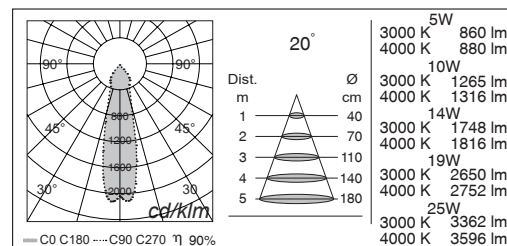

MAIN CODE CODICE BASE	RELEASE EDIZIONE	LIGHT COLOR COLORE LUCE	WATT WATT	OPTIC OTTICA	CONTROL CONTROLLO	FRAME COLOR COLORE
2649	.1	B 3000K	.05 5W	.D 20°	1 ON/OFF	BS WHITE / BIANCO
		C 4000K	.10 10W	.F 30°		BT BLACK/ NERO
		* others on request / altri su richiesta	.14 14W	.I 48°		
			.19 19W	BZ 86°		
			.25 25W			

CODE EXAMPLE : Projector with warm white light color at 3000K, 5W, 20° optic, ON/OFF control, white color 2649.1B.05.D1BS

ESEMPIO DI CODIFICA : Proiettore con luce calda a 3000K, 5W, ottica 20°, controllo ON/OFF, colore bianco 2649.1B.05.D1BS

NEXO LUCE (Factory)
Strada Mirabella, 10
46040 Cavriana (MN), ITALY
T +39 0376 771513 F +39 0376 772235
sales@nexoluce.com www.nexoluce.com

Made in Italy