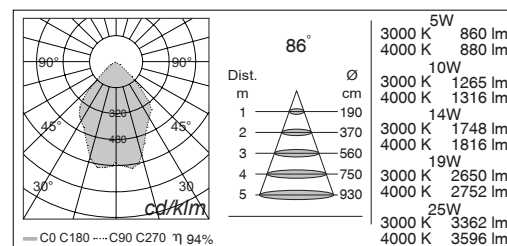

MAIN CODE CODICE BASE	RELEASE EDIZIONE	LIGHT COLOR COLORE LUCE	WATT WATT	OPTIC OTTICA	CONTROL CONTROLLO	FRAME COLOR COLORE
2649	.1	B 3000K	.05 5W	.D 20°	1 ON/OFF	BS WHITE / BIANCO
		C 4000K	.10 10W	.F 30°		BT BLACK/ NERO
		* others on request / altri su richiesta	.14 14W	.I 48°		
			.19 19W	BZ 86°		
			.25 25W			

CODE EXAMPLE : Projector with warm white light color at 3000K, 5W, 20° optic, ON/OFF control, white color 2649.1B.05.D1BS

ESEMPIO DI CODIFICA : Proiettore con luce calda a 3000K, 5W, ottica 20°, controllo ON/OFF, colore bianco 2649.1B.05.D1BS

NEXO LUCE (Factory)
Strada Mirabella, 10
46040 Cavriana (MN), ITALY
T +39 0376 771513 F +39 0376 772235
sales@nexoluce.com www.nexoluce.com

Made in Italy