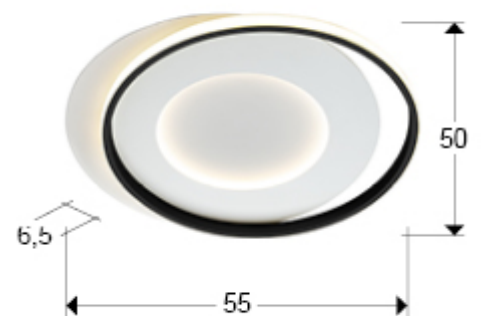

## Limbos 245142

Потолочные светильники

Ceiling lamp made of metal and aluminium, finished in matt white and black. Opal silicone diffuser. 40W LED. 4400 lm. 4000 K.

### РАЗМЕРЫ

Размеры: ↔ 58,0 ↓ 6,0 ↗ 50,0 cm  
Вес: 2,6 Kg