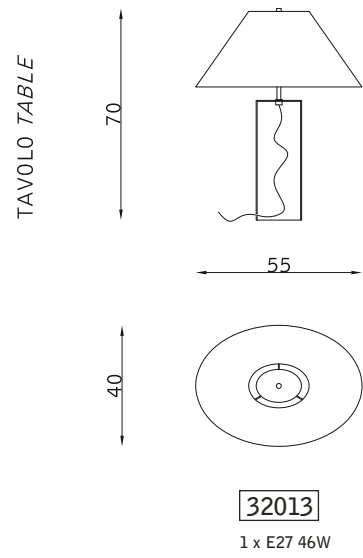

# Shock

ottone lucido 106  
polished brass 106

vetro trasparente TR  
transparent glass TR

verde acido 233  
acid green 233

ottone lucido 106  
polished brass 106

vetro trasparente TR  
transparent glass TR