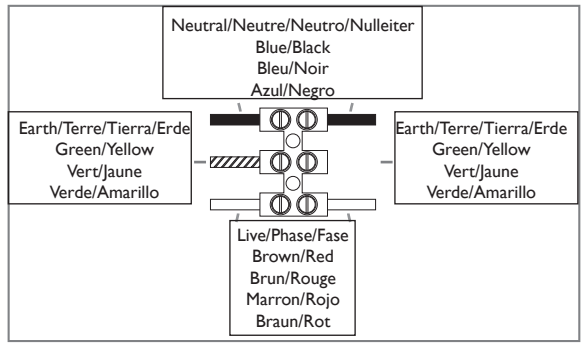

GB

PLEASE READ THE INSTRUCTIONS CAREFULLY BEFORE COMMENCING ASSEMBLY

Live: Normally Brown / Red
Neutral: Normally Blue / Black
Earth: Normally Green / Yellow

FR

LIRE ATTENTIVEMENT LES INSTRUCTIONS AVANT DE COMMENCER LE MONTAGE

Phase: Normalement Brun / Rouge
Neutre: Normalement Bleu / Noir
Terre: Normalement Vert / Jaune

IT

LEGGERE ATTENTAMENTE LE ISTRUZIONI PRIMA DI COMINCIARE L'ASSEMBLAGGIO

Cavo positivo: normalmente marrone o rosso
Cavo neutro: normalmente blu o nero
Cavo terra: normalmente verde o giallo

DE

LESEN SIE BITTE DIE ANWEISUNGEN SORGFÄLTIG DURCH, BEVOR SIE MIT DEM ZUSAMMENBAUEN BEGINNEN

Phase: Normalerweise Braun / Rot
Nulleiter: Normalerweise Blau / Schwarz
Erde: Normalerweise Grün / Gelb

FOR WALL USE ONLY
Usage mural uniquement
Solo per uso a parete
Nur zur Verwendung als Wandleuchte

UNSUITABLE FOR DIMMING
Ne convient pour gradateur
Non dimmerabile
Nicht zum Dimmen geeignet

1

TURN OFF POWER
 Couper Le Courant! / Strom Abhalten!
 / Corte La Corriente!

2

3

4

5