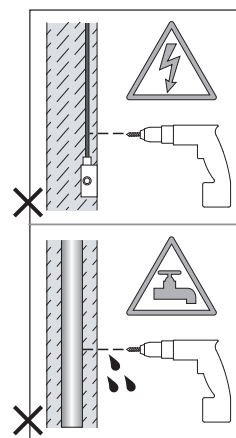

IT Tutti i prodotti che includono ballast elettronici non devono essere installati sugli stessi circuiti elettrici come anche prodotti con carichi induttivi quali lampadari a fluorescenza magnetica, motori o ventilatori. I carichi induttivi possono generare scariche eccessive che possono danneggiare i ballast.

DE Produkte mit elektronischen Vorschaltgeräten/ Treibern dürfen nicht im selben Stromkreislauf installiert werden wie Verbraucher mit induktiven Lasten, z.B. magnetische Leuchtstofflampen, Motoren oder Ventilatoren. Induktive Lasten können übermäßige Spannungsspitzen erzeugen, die elektronische Vorschaltgeräte beschädigen könnten.

GB

PLEASE READ THE INSTRUCTIONS CAREFULLY BEFORE COMMENCING ASSEMBLY

Live: Normally Brown / Red
Neutral: Normally Blue / Black
Earth: Normally Green / Yellow

FR

LIRE ATTENTIVEMENT LES INSTRUCTIONS AVANT DE COMMENCER LE MONTAGE

Phase: Normalement Brun / Rouge
Neutre: Normalement Bleu / Noir
Terre: Normalement Vert / Jaune

IT

LEGGERE ATTENTAMENTE LE ISTRUZIONI PRIMA DI COMINCIARE L'ASSEMBLAGGIO

Cavo positivo: normalmente marrone o rosso
Cavo neutro: normalmente blu o nero
Cavo terra: normalmente verde o giallo

DE

LESEN SIE BITTE DIE ANWEISUNGEN SORGFÄLTIG DURCH, BEVOR SIE MIT DEM ZUSAMMENBAUEN BEGINNEN

Phase: Normalerweise Braun / Rot
Nulleiter: Normalerweise Blau / Schwarz
Erde: Normalerweise Grün / Gelb

FOR WALL USE ONLY
Usage mural uniquement
Solo per uso a parete
Nur zur Verwendung als Wandleuchte

UNSUITABLE FOR DIMMING
Ne convient pour gradateur
Non dimmerabile
Nicht zum Dimmen geeignet