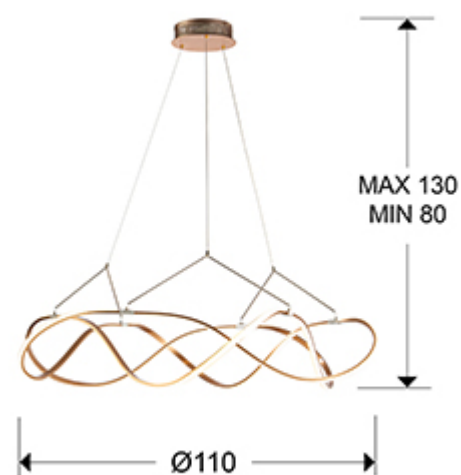

## Molly

763592

Люстры

Подвесной светильник LED из алюминия с золотистым покрытием с хромированными элементами. Силиконовые рассеиватели опалового цвета, с регулируемой высотой. 63W LED, 5670 Lm, 3000 K.

### ОБЩАЯ ИНФОРМАЦИЯ

Каталог: I38 Iluminación  
Страница: 20  
Код EAN: 8435435329471  
Тип: Люстры  
Коллекция: Molly

### РАЗМЕРЫ

Размеры: Ø 110,0 ↑ 38,0 cm  
Высота в собранном виде: 80,0/ максимальная 130,0 cm  
Вес: 2,4 Kg

## ДОПОЛНИТЕЛЬНАЯ ИНФОРМАЦИЯ

Материал: Metal, aluminium, silicone  
Покрытие: Rose gold, opal

**763592**

 Esta luminaria lleva lámparas LED incorporadas.  
This luminaire contains built-in LED lamps.

 } LED