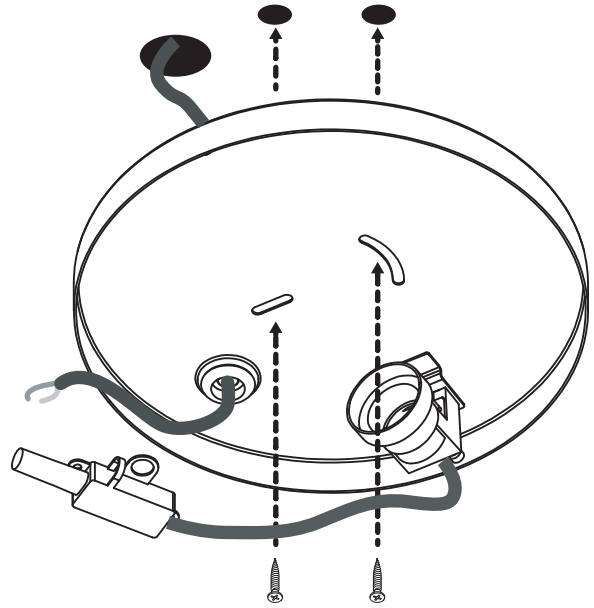

Sabina 280

7186

■ astro

GB

Please read the instructions carefully before commencing assembly

Live : Normally Brown / Red
Neutral : Normally Blue / Black
Earth : Normally Green / Yellow

E

Leer atentamente las instrucciones antes de comenzar el montaje

Fase : Normalmente Marro / Rojo
Neutro : Normalmente Azul / Negro
Tierra : Normalmente Verde / Amarillo

For ceiling use only.
Seulement pour montage au plafond.
Nur für den Deckengebrauch.
Para utilizar sólo en techos.

F

Lire attentivement les instructions avant de commencer le montage

Phase : Normalement Brun / Rouge
Neutre : Normalement Bleu / Noir
Terre : Normalement Vert / Jaune

D

Lesen Sie bitte die Anweisungen sorgfältig durch, bevor Sie mit dem Zusammenbauen beginnen

Phase : Normalerweise Braun / Rot
Nulleiter : Normalerweise Blau / Schwarz
Erde : Normalerweise Grün / Gelb

1

2

3

4